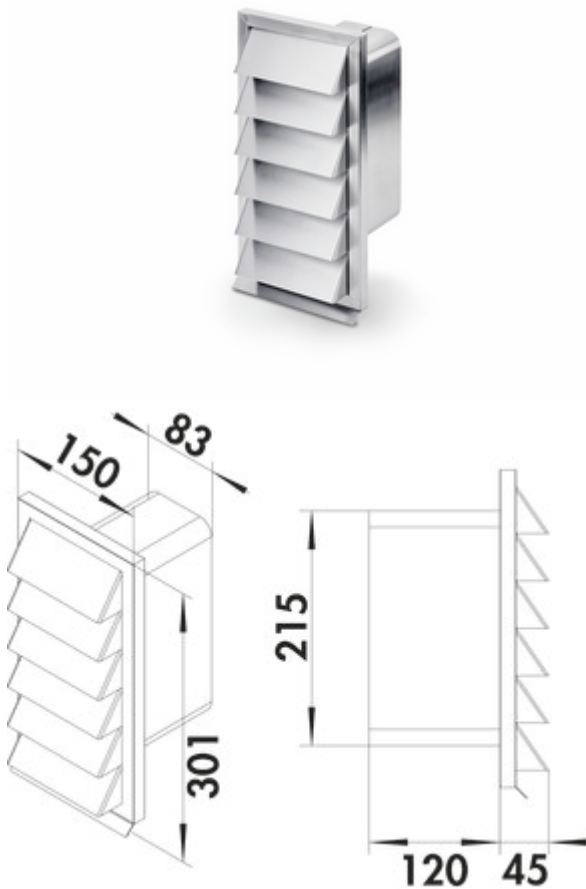

## E-Jal HK flow 150 Außenjalousie

Produktnummer: 4022029  
 Konfiguration: Edelstahl

**Konfigurationsoptionen**  
 4022029 | Edelstahl

- ✓ Außenjalousie
  - ✓ Aufbaumontage
- 150 x 300 mm mit Rückstauklappe für Anschluss 222 x 89 mm an COMPAIR® flow 150.  
 — Stutzentiefe 120 mm

### Technische Daten

Artikeltyp	Außenjalousie	Stutzentiefe	120 mm
Breite	150 mm	Anschlussmaß	Anschlussmaß (222 x 89 mm) für direkten Anschluss an das Abzugssystem
Material	Edelstahl	Ausführung Jalousie	mit Rückstauklappe
Montage/Befestigung	Aufbaumontage	Systemmaß	150
Zertifizierung	Rostfrei	Anschlussform	eckig
Form	eckig	Lüftungssystem	COMPAIR flow 150
Außendurchmesser	150 mm		