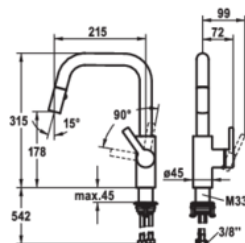

Type d'article	Robinetterie d'évier	Type de robinetterie	Mitigeur à bec unique
Marque	KWC	Pression de service	haute pression
Nombre de poignées	1	Largeur	45 mm
Hauteur de montage totale	315 mm	Plage de pivotement de la poignée	90 °
Portée	215 mm	TouchProtect	Oui
Sortie	Pivotant Extractible	Nombre de trous de robinetterie	1
Hauteur d'écoulement	178 mm	Jet/douchette réversible	Oui
Mode d'emploi	Levier	Douchette à ressort	Non
Diamètre de perçage	35 mm	Longueur du flexible de douche	400 mm
Griffposition	droite	Distance minimale entre le mur et le centre du trou de robinetterie	0 mm
Garantie du fabricant	Garantie du fabricant de 5 ans 10 ans de garantie de rachat sur les pièces de rechange	Angle d'inclinaison du régulateur de jet	15 °
Cartouche avec disques d'étanchéité en céramique	Oui	Filetage du tuyau	3/8"
Plage de pivotement de la sortie	360°	Type de douchette	Douchette intégrée
Service après-vente d'usine	Oui	Épaisseur du plan de travail	45 mm

Croquis coté (PDF)

KWC LUNA E

KWC

KWC-Nr.	Oberfläche
10.441.004.000FL	ganzchrom
A 215, flexible Anschlusschläuche	

Küche

Hebelmischer

- Positionierung des Hebels nur rechts möglich
 - Sicherheit für Kinder: Kaltwasser bei Hebelposition vorne
- Abstand Wand zu Mitte Tischbohrung min. 25 mm
- TouchProtect - Schutz vor Verbrennungen durch Zweischalenprinzip
- Ausziehbare Umstellbrause
 - Neoperl® Cascade®
 - PowerClean - Siebstrahlmodus, mit Rückstellautomatik
 - bis 400 mm ausziehbar
 - schwarzer Gewebeschlauch
 - QuickConnect - Einfaches Schlauchstecksystem
- SwivelStop - Schlauchdurchführung, schwenkbar 360°, begrenzt auf 150°
- KWC Steuerpatrone M 35 S
 - mit Keramikscheibentechnik
 - Auslaufmenge und Temperatur stufenlos einstellbar
- Flexible Anschlusschläuche 3/8"
- QuickInstallation - Befestigung mit Gewindestutzen M33 x 1.5 mit Feststellschrauben
- Tischbohrung ø35 mm