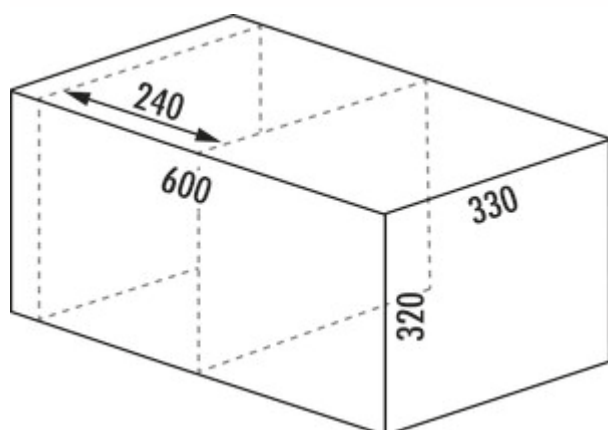

## WESCO® Pullboy Soft Fusion® 320 K/600-1

Numéro de produit: 8011732

Configuration: anthracite, installation à la droite

### Options de configuration

8011732 | anthracite, installation à la droite

- ✓ Système de tiroirs à casseroles
- ✓ 17 l
- ✓ Nombre de récipients: 1
- Système de poubelle avec dispositif d'insertion soft et amortisseurs
- volume de déchets 17 (1 x 17 ) litres
- couvercle individuel inclus
- Dimensions : 320 x 562 x 330 mm (H x L x P)
- Montage: Montage sur une paroi latérale avec bandeau frontal
- pour des parois latérales de 16/ 19 mm
- convient pour un réservoir d'une largeur de 240 mm

### Fiche technique

Type d'article	Système de collecte des déchets	Largeur de l'armoire	600 mm
Marque	WESCO®	Profondeur du rail de guidage	420 mm
Largeur	562 mm	Volume total	17 l
Montage/fixation	bandeau de la façade paroi	Volume/contenu du récipient 1	17 l
Matériau du récipient	plastique	Forme	angulaire
Convient pour	convient pour un réservoir d'une largeur de 240 mm	Retrait immédiat	Oui
Caractéristiques	flexible gain de place	Pour épaisseur de paroi latérale	16/19 mm
Couleur du couvercle du récipient	gris orion	Couleur Guide	gris orion
Couvercle	Oui	Couleur du cadre	gris orion
Type de couvercle(s)	Couvercle de fermeture	Volume/contenu du récipient	17
Nombre de récipients	1	Seau individuel peut être retiré	Oui
Type de construction Collecteur de déchets	Système de tiroirs à casseroles	Mécanisme de fermeture	Avec amortisseur

### Recommandations

8011798 Pullboy Soft Fusion® système de couvercle, Système de collecte des déchets, anthracite, H 342 mm

8011799 Pullboy Soft Fusion® système de couvercle, Système de collecte des déchets, anthracite, H 492 mm