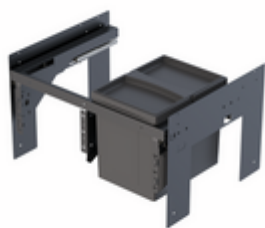

## WESCO® Pullboy Soft Fusion® 320 K/600-1

Numéro de produit: 8011732

Configuration: anthracite, installation à la droite

### Options de configuration

8011732 | anthracite, installation à la droite

- ✓ Système de tiroirs à casseroles
- ✓ 17 l
- ✓ Nombre de récipients: 1
- Système de poubelle avec dispositif d'insertion soft et amortisseurs
- volume de déchets 17 (1 x 17 ) litres
- couvercle individuel inclus
- Dimensions : 320 x 562 x 330 mm (H x L x P)
- Montage: Montage sur une paroi latérale avec bandeau frontal
- pour des parois latérales de 16/ 19 mm
- convient pour un réservoir d'une largeur de 240 mm

### Fiche technique

Type d'article	Système de collecte des déchets	Largeur de l'armoire	600 mm
Marque	WESCO®	Profondeur du rail de guidage	420 mm
Largeur	562 mm	Volume total	17 l
Montage/fixation	bandeau de la façade paroi	Volume/contenu du récipient 1	17 l
Matériau du récipient	plastique	Forme	angulaire
Convient pour	convient pour un réservoir d'une largeur de 240 mm	Retrait immédiat	Oui
Caractéristiques	flexible gain de place	Pour épaisseur de paroi latérale	16/19 mm
Couleur du couvercle du récipient	gris orion	Couleur Guide	gris orion
Couvercle	Oui	Couleur du cadre	gris orion
Type de couvercle(s)	Couvercle de fermeture	Volume/contenu du récipient	17
Nombre de récipients	1	Seau individuel peut être retiré	Oui
Type de construction Collecteur de déchets	Système de tiroirs à casseroles	Mécanisme de fermeture	Avec amortisseur