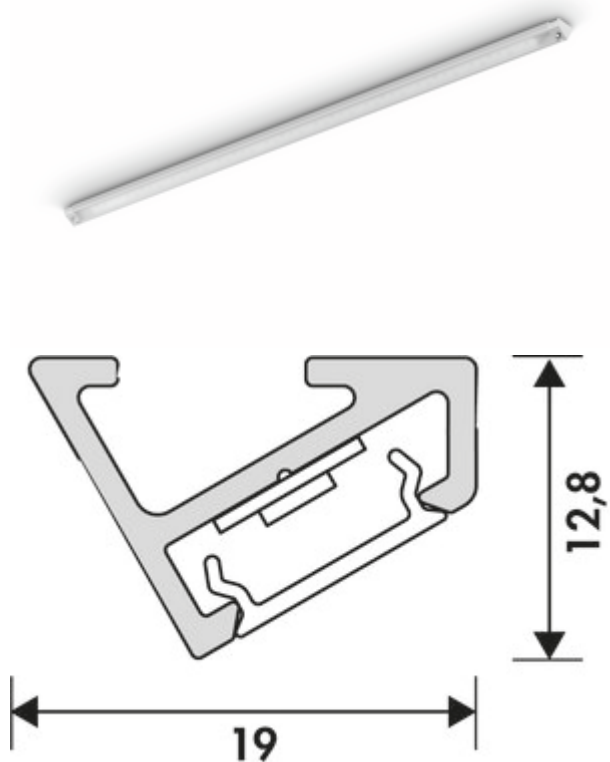

7061313 | L 1200 mm, zwart mat

- ✓ Onderbouw-/nislamp
- ✓ Langveldlamp
- ✓ 2700 K warmwit tot 6500 K koudwit

Onderbouwlamp. Aluminium behuizing, met mat kunststof deksel inclusief LED profiel.

Afzonderlijke lamp zonder schakelaar

- 12 watt per meter
- traploze regeling van de lichtkleur van 2700 K warmwit tot 6500 K koudwit
- max. 92 lumen/watt bij 6000 K koudwit
- LED band los, niet in het profiel geplaatst vanaf een lengte van 1500 mm
- alle 25 mm inkortbaar
- 2000 mm toevoerleiding aan weerszijden vanaf een lengte van 1500 mm
- 2 einddoppen los meegeleverd, vanaf een lengte van 1500 mm 4 einddoppen
- aansluiting op 12 V converter met kleurwisselbesturing
- LIC LED-systeem compatibel

Dit product bevat een lichtbron van energie-efficiëntieklasse G.

Meer informatie over het LIC/MEC LED systeem

[meer info...](#)

Technische gegevens

| | | | |
|--------------------------------|---|--|------------------------------------|
| Type artikel | Lamp | Aansluiting | Aan beide zijden |
| Breed | 2.600 mm | Materiaal behuizing | aluminium |
| Monteren/bevestigen | Installatie basisapparaat (hangelement/plank) | Kleur behuizing | roestvrij staalkleurig |
| Energie-efficiëntieklasse | G | Materiaal cover | kunststof |
| Schakelaar | Nee | Verkortbaarheid | alle 25 mm inkortbaar |
| Vorm | hoekig | Lichtbron inbegrepen | Ja |
| Type lichtbron | LED | Compatibel met LIC-systeem | Ja |
| Kleurtemperatuur | 2700 K warmwit tot 6500 K koudwit | Lengte van de toevoerleiding (primair) | 2.000 mm |
| Kleurtemperatuur instelbaar | traploos | Type armatuur | Onderbouw-/nislamp Langveldlamp |
| Vervangbare verlichting | Ja | Vermogen per meter | 12 watt |
| Lichtopbrengst | max. 92 lumen/watt bij 6000 K koudwit | Meer delen | incl. 4 einddoppen |
| Transformator/omvormer vereist | Ja, moet apart besteld worden | | |