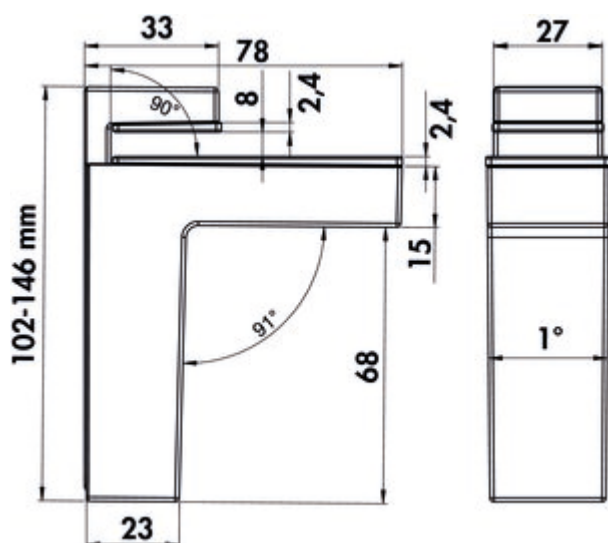

Prior

Numéro de produit: 3021032

Configuration: couleur acier inox

Options de configuration

3021032 | couleur acier inox

3021035 | noir mat

✓ Support de tablettes

Support de tablettes.

- pour épaisseurs de plaques de 8–50 mm
- capacité de charge env. 8 kg/support pour une profondeur de 320 mm
- longueur dips. de fixation 78 mm
- disponible uniquement en UE à 2 pièces

[plus d'infos...](#)

Fiche technique

Type d'article	Support de tablettes	Remarque	disponible uniquement en UE à 2 pièces Commander les tablettes en verre séparément.
Largeur	78 mm	Capacité de charge	capacité de charge env. 8 kg/support pour une profondeur de 320 mm
Montage/fixation	Montage mural	Épaisseur de panneau appropriée	8–50 mm

Accessoires

3021013	Tablette en verre, Tablette en verre, verre clair, L 480 mm
3021014	Tablette en verre, Tablette en verre, verre clair, L 580 mm
3021026	Tablette en verre, Tablette en verre, verre clair, L 880 mm
3021124	Tablette en verre, Tablette en verre, verre clair, L 1140 mm
3021113	Tablette en verre, Tablette en verre, verre satiné, L 480 mm
3021114	Tablette en verre, Tablette en verre, verre satiné, L 580 mm
3021126	Tablette en verre, Tablette en verre, verre satiné, L 880 mm
3021125	Tablette en verre, Tablette en verre, verre satiné, L 1140 mm