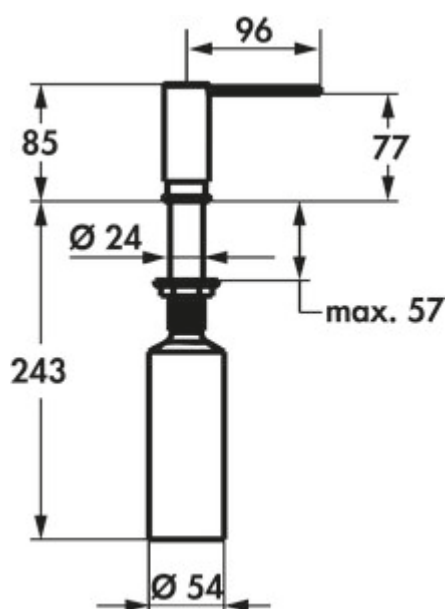

## KWC Distributeur de liquide vaisselle Modern Style

Numéro de produit: 5022297

Configuration: acier inox

### Options de configuration

5022297 | acier inox

✓ Distributeur de liquide vaisselle

✓ 0,3 l

✓ KWC

Distributeur de liquide vaisselle. Contenance de 300 ml. Remplissage par le haut.

— forage Ø 26 mm

[plus d'infos...](#)

### Fiche technique

Type d'article	Distributeur de liquide vaisselle	Largeur	24 mm
Marque	KWC	Matériau	acier inox
Hauteur de montage totale	85 mm	Volume/contenu	0,3 l
Portée	96 mm	Épaisseur du plan de travail	57 mm
Hauteur d'écoulement	77 mm	Remplissage par le haut	Oui
Diamètre de perçage	26 mm		