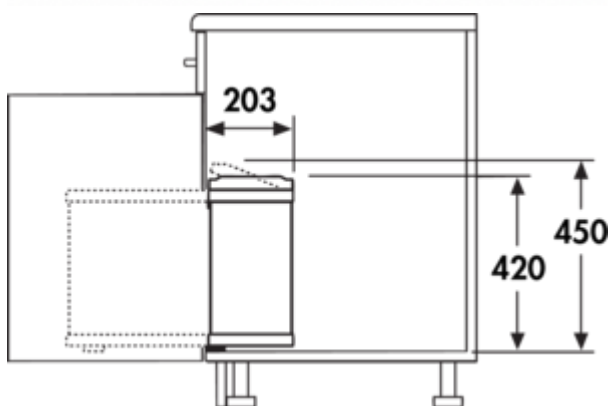

### Configuratie-opties

8011268 | wit  
8011270 | roestvrij staal

- ✓ Voor Zwenktechniek
- ✓ zwenktechniek
- ✓ 16 l
- afvalvolume 16 (2 x 8) liter
- techniek: zwenktechniek
- montage: kastwand

[meer info...](#)

### Technische gegevens

Type artikel	Systeem voor afvalinzameling	Aantal containers	2
Hoogte	450 mm	Technologie openen	zwenktechniek
Breed	199 mm	Type afvalverzamelaar	Voor Zwenktechniek
Kastbreedte	450 mm	Totaal volume	16 l
Monteren/bevestigen	kastwand	Volume/inhoud container 1	8 l
Materiaal container	kunststof	Volume/inhoud container 2	8 l
Omslag	Ja	Vorm	hoekig
Type hoes	Volledig deksel	Volume/inhoud container	8/8