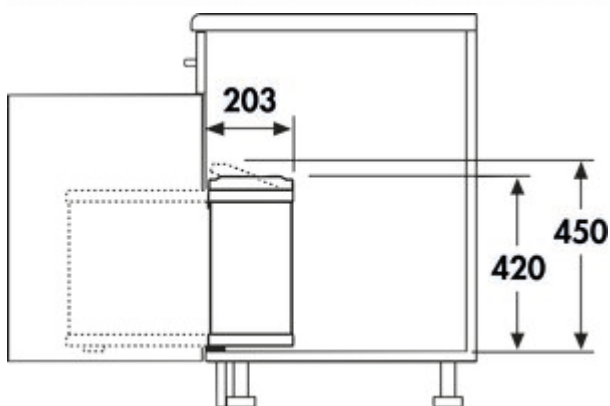

Duo 3416

Productnummer: 8011270
Configuratie: roestvrij staal

Configuratie-opties

8011268 | wit
8011270 | roestvrij staal

- ✓ Voor Zwenktechniek
- ✓ zwenktechniek
- ✓ 16 l
- afvalvolume 16 (2 x 8) liter
- techniek: zwenktechniek
- montage: kastwand

[meer info...](#)

Technische gegevens

Type artikel	Systeem voor afvalinzameling	Aantal containers	2
Hoogte	450 mm	Technologie openen	zwenktechniek
Breed	199 mm	Type afvalverzamelaar	Voor Zwenktechniek
Kastbreedte	450 mm	Totaal volume	16 l
Monteren/bevestigen	kastwand	Volume/inhoud container 1	8 l
Materiaal container	kunststof	Volume/inhoud container 2	8 l
Omslag	Ja	Vorm	hoekig
Type hoes	Volledig deksel	Volume/inhoud container	8/8