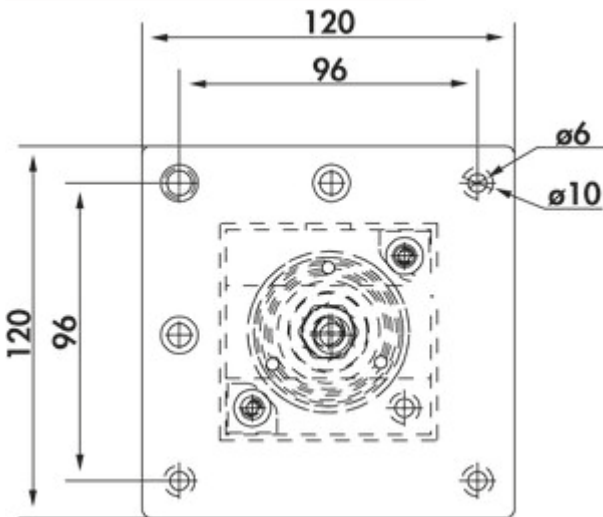

Connero 3

Produktnummer: 3011113

Konfiguration: schwarz matt, H 1100 mm

Konfigurationsoptionen

3011111 | schwarz matt, H 720 mm

3011112 | schwarz matt, H 870 mm

3011113 | schwarz matt, H 1100 mm

✓ Stützfuß

Stützfuß. Quadratisch, nicht kürzbar.

— Höhe zzgl. 5 mm Höhenverstellung

— Rohr 70 x 70 mm

— kann eckbündig/mittig montiert werden

— mit 1 integrierten SCHUKO-Steckdose und USB A/C Ladefunktion (USB A Quick Charge 3.0/USB C Power Delivery 3.0)

— Zuleitung 1900 mm, 3-adrig, freie Enden

— Tragkraft ca. 120 kg

[weitere Infos...](#)

Technische Daten

Artikeltyp	Stützfuß	Ausführung USB	USB A Quick Charge 3.0 USB C Power Delivery 3.0
Höhe	1.100 mm	Höhenverstellung	5 mm
Breite	70 mm	Anzahl integrierte SCHUKO-Steckdosen	1
Tragkraft	120 kg	Rohrmaß	70 x 70 mm
Länge der Zuleitung (primär)	1.900 mm	Aufbauhöhe auf Konsole	1 mm
USB-Typ	USB-A USB-C		

Maßskizze (PDF)