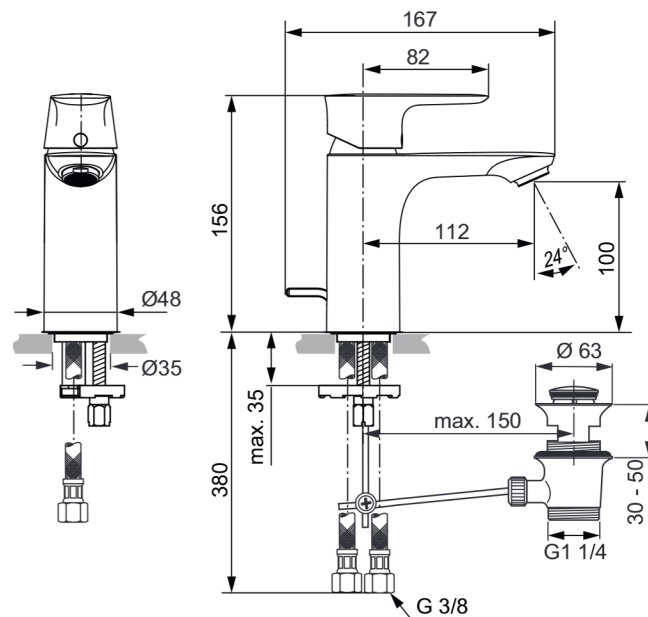

Armaturen

Connect Air Bad

Ideal Standard

Artikel-Nr.: 5024029

Waschtischarmatur

Connect Air Waschtischarmatur

Farbe: AA - Chrom

Technologie: Firmaflow

Eigenschaften: I, E, G, L

Mehr Produktdetails:

| | |
|-----------------------|--|
| Montage: | Standmontage |
| Funktionsweise: | Einhebel |
| Zulassungen: | DIN EN 817, DIN EN 200, DIN 4109 Gruppe 1 |
| Betriebsdruck (bar): | 3 |
| Durchfluß (Liter): | 5 |
| Hahnlöcher: | 1 |
| Gewicht (kg): | 1,54 |
| Material: | Messing |
| Höhe (mm): | 156 |
| Breite (mm): | 48 |
| Tiefe/Ausladung (mm): | 166 |