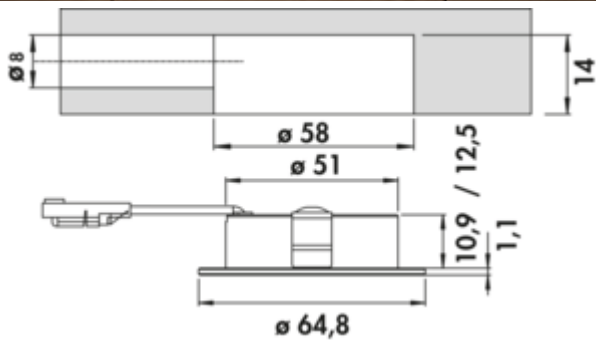

- ✓ Inbouwlamp
- ✓ Opbouwlamp
- ✓ 3000 K warmwit

Inbouwlamp. Kast van aluminium, verlichting zonder zichtbare LED punten.

Afzonderlijke lamp zonder schakelaar

- 4 watt, 12 V, twee kleurgebieden: **4000 K** neutraal wit, **3000 K** warmwit
- 62 lumen/watt
- 2000 mm toevoerleiding
- boor \varnothing 58 mm

[meer info...](#)

Technische gegevens

Type artikel	Lamp	Lichtopbrengst	62 lumen/watt
Hoogte	1,1 mm	Transformator/omvormer vereist	Ja, moet apart besteld worden
Boordiameter	58 mm	Aansluiting	Eenzijdig
Breed	64,8 mm	Materiaal behuizing	aluminium
Monteren/bevestigen	Installatie basisapparaat (hangelement/plank) installatie	Kleur behuizing	roestvrij staalkleurig
Energie-efficiëntieklasse	F	Buitendiameter	64,8 mm
Beschermingsklasse	III	Homogeen lichtveld zonder zichtbare LED-punten	Ja
Schakelaar	Nee	Lichtbron inbegrepen	Ja
Vorm	rond	Lengte van de toevoerleiding (primair)	2.000 mm
Type lichtbron	LED	Type armatuur	Inbouwlamp Opbouwlamp
Kleurtemperatuur	3000 K warmwit	Verlichtingsvermogen	4 watt
Vervangbare verlichting	Nee		