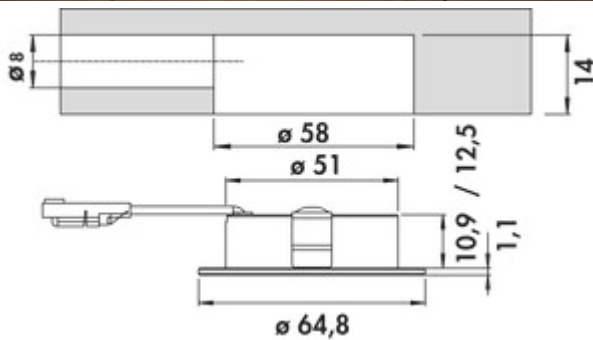

- ✓ Inbouwlamp
- ✓ Opbouwlamp
- ✓ 3000 K warmwit

Inbouwlamp. Kast van aluminium, verlichting zonder zichtbare LED punten.

Afzonderlijke lamp zonder schakelaar

- 4 watt, 12 V, twee kleurgebieden: 4000 K neutraal wit, 3000 K warmwit
- 62 lumen/watt
- 2000 mm toevoerleiding
- boor  $\varnothing$  58 mm

### Technische gegevens

Type artikel	Lamp	Lichtopbrengst	62 lumen/watt
Boordiameter	58 mm	Transformator/omvormer vereist	Ja, moet apart besteld worden
Breed	64,8 mm	Aansluiting	Eenzijdig
Monteren/bevestigen	Installatie basisapparaat (hangelement/plank) installatie	Materiaal behuizing	aluminium
Energie-efficiëntieklasse	F	Kleur behuizing	roestvrij staalkleurig
Beschermingsklasse	III	Buitendiameter	64,8 mm
Schakelaar	Nee	Homogeen lichtveld zonder zichtbare LED-punten	Ja
Vorm	rond	Lichtbron inbegrepen	Ja
Type lichtbron	LED	Lengte van de toevoerleiding (primair)	2.000 mm
Kleurtemperatuur	3000 K warmwit	Type armatuur	Inbouwlamp Opbouwlamp
Vervangbare verlichting	Nee	Verlichtingsvermogen	4 watt