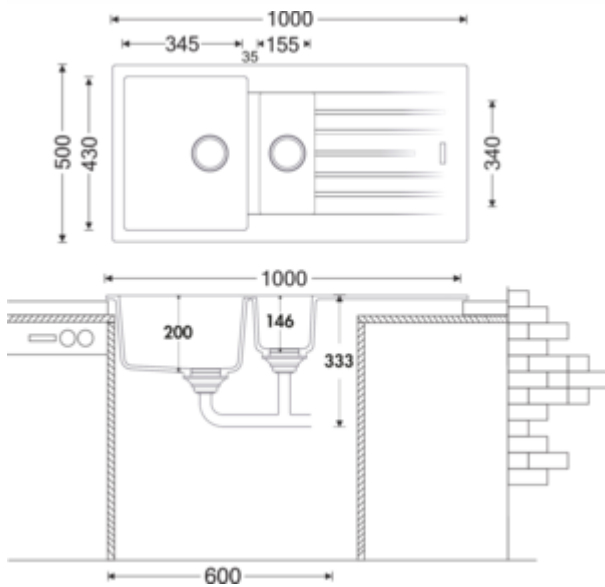

- ✓ Einbauspüle
- ✓ Composite
- ✓ Exzentergarnitur, verchromt

Einbauspüle. Composite, mit Abtropffläche und Restebecken, reversibel. 3½" Siebkorbventil mit Drehexzentergarnitur, verchromt. Restebecken verschließbar.

- beidseitig durchgebohrt
- geeignet für Arbeitsplattenstärken von 22 mm bis 44 mm
- Ausschnittmaß ca. 980 x 480 mm
- **ohne Restebecken-Einsatz**
- auch verwendbar in Kombination mit Heißwasser-Armaturen (+/-100 °C)

[weitere Infos...](#)

Technische Daten

Artikeltyp	Spüle	Lochbohrungen	2
Breite	1.000 mm	Hinweis Armaturbohrung	vorgebohrt
Material	Composite	Anordnung Becken	Reversibel
Einbauvariante	Einbauspüle	Anzahl Becken	1 Hauptbecken und 1 Restebecken
Höhe Restebecken	146 mm	Anzahl Überlaufstellen	1
Breite Restebecken	155 mm	Abtropffläche	Mit geriffelter Abtropffläche
Tiefe Restebecken	340 mm	Ventilart	3 1/2" Siebkorbventil
Breite Hauptbecken	345 mm	Überlauf	Überlauf im Hauptbecken
Tiefe Hauptbecken	430 mm	Garnitur	Exzentergarnitur, verchromt
Ausschnittmaß	ca. 980 x 480 mm	Schrankbreite	600 mm
Materialstärke Arbeitsplatte maximal	44 mm	Garniturbetätigung	Drehexzenter verchromt
Materialstärke Arbeitsplatte minimal	22 mm	Restebecken	Ja Restebecken verschließbar ohne Restebecken-Einsatz
Anzahl Hahnlöcher	1	geeignet für	auch verwendbar in Kombination mit Heißwasser-Armaturen (+/-100 °C)
Armaturenbank	Ja		

Einbaumaße (PDF)