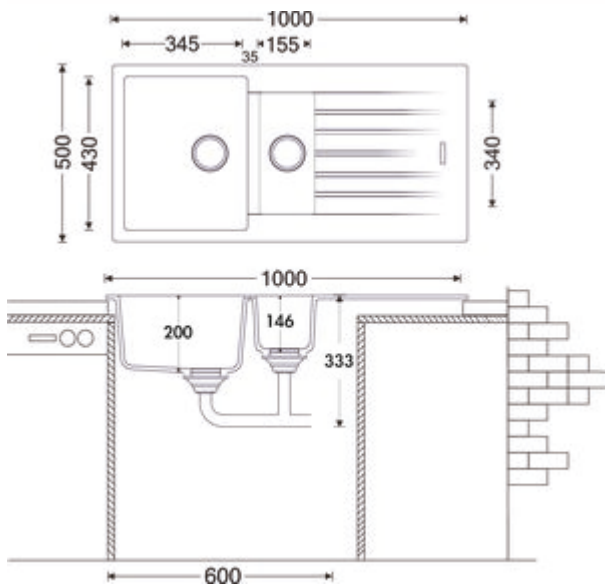

- ✓ Einbauspüle
- ✓ Composite
- ✓ Exzentergarnitur, verchromt

Einbauspüle. Composite, mit Abtropffläche und Restebecken, reversibel. 3½" Siebkorbventil mit Drehexzentergarnitur, verchromt. Restebecken verschließbar.
 — beidseitig durchgebohrt
 — geeignet für Arbeitsplattenstärken von 22 mm bis 44 mm
 — Ausschnittmaß ca. 980 x 480 mm
 — ohne Restebecken-Einsatz
 — auch verwendbar in Kombination mit Heißwasser-Armaturen (+/-100 °C)

[weitere Infos...](#)

Technische Daten

Artikeltyp	Spüle	Lochbohrungen	2
Breite	1.000 mm	Hinweis Armaturbohrung	vorgebohrt
Material	Composite	Anordnung Becken	Reversibel
Einbauvariante	Einbauspüle	Anzahl Becken	1 Hauptbecken und 1 Restebecken
Höhe Restebecken	146 mm	Anzahl Überlaufstellen	1
Breite Restebecken	155 mm	Abtropffläche	Mit geriffelter Abtropffläche
Tiefe Restebecken	340 mm	Ventilart	3 1/2" Siebkorbventil
Breite Hauptbecken	345 mm	Überlauf	Überlauf im Hauptbecken
Tiefe Hauptbecken	430 mm	Garnitur	Exzentergarnitur, verchromt
Ausschnittmaß	ca. 980 x 480 mm	Schrankbreite	600 mm
Materialstärke Arbeitsplatte maximal	44 mm	Garniturbetätigung	Drehexzenter verchromt
Materialstärke Arbeitsplatte minimal	22 mm	Restebecken	Ja Restebecken verschließbar ohne Restebecken-Einsatz
Anzahl Hahnlöcher	1	geeignet für	auch verwendbar in Kombination mit Heißwasser-Armaturen (+/-100 °C)
Armaturenbank	Ja		

Zubehör

1106051	Tropfschale aus Edelstahl, Zubehör, 466 x 252 mm
---------	--

Ersatzteile

1106061	Drehexzentergarnitur, Ablaufgarnitur, 3½" Siebkorbventil, für Angola 150
1106281	Austauschset Drehexzentergarnitur, Ablaufgarnitur, schwarz

Einbaumaße (PDF)