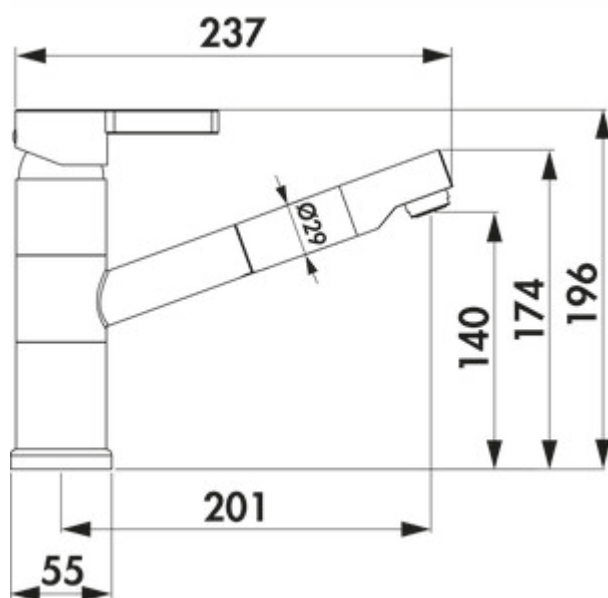

Wasserwerk Lastra 2

Productnummer: 5021312

Configuratie: roestvrij staalkleurig, hoogdruk

Configuratie-opties

5021311 | chroom, hoogdruk

5021312 | roestvrij staalkleurig, hoogdruk

- ✓ Gootsteenkraan
- ✓ hoogdruk
- ✓ Zwenkbaar

Eengreepsmengkraan. Met zwenk-/uittrekbare uitloop, keramisch binnenwerk en beschermingsinrichting tegen brandwonden.

- zwenkbereik 90°
- boor \varnothing 35 mm
- komt overeen met de Duitse en Europese drinkwaterverordening/richtlijn

BELGAQUA

D MADE IN GERMANY

KERAMISCHE DICHTUNG

[meer info...](#)

Technische gegevens

Type artikel	Gootsteenkraan	Draaibare uitloop	90°
Merk	Wasserwerk	Klantenservice van de fabriek	Fabriek klantenservice in Duitsland, Oostenrijk en Nederland
Aantal handgrepen	1	Type fitting	Eengreepsmengkraan
Totale installatiehoogte	196 mm	Bedrijfsdruk	hoogdruk
Bereik	201 mm	Breed	55 mm
uitloop	Zwenkbaar Uittrekbaar	Materiaal	messing
Afvoerhoogte	140 mm	Aantal kraangaten	1
Bedrijfsmodus	Hefboom	Slangen voormonteerd	Ja
Boordiameter	35 mm	Temperatuurbegrenzer/ brandbeveiliging	Ja
positie hendel	boven	Slangdouche met veergeleiding	Nee
Garantie van de fabrikant	10 jaar garantie af fabriek (behalve op slijtageonderdelen) 15 jaar after-sales garantie op onderdelen	Beluchtingstoestel	Ja
Patroon met keramische afdichtingsschijven	Ja	Debiet bij 3 bar (koud)	7,1 l/min