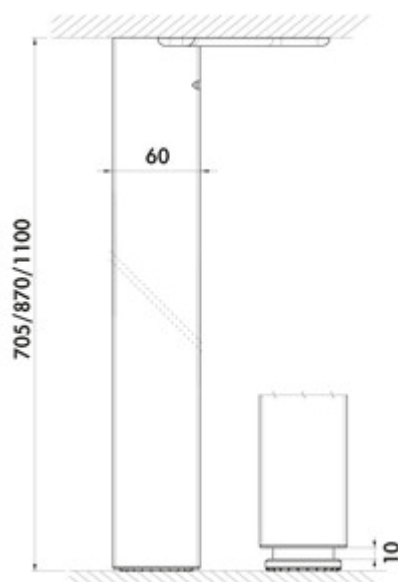

Quadra

Produktnummer: 3011093
 Konfiguration: edelstahlfarbig, H 705 mm

Konfigurationsoptionen

- 3011093 | edelstahlfarbig, H 705 mm
- 3011094 | schwarz matt geperlt, H 705 mm
- 3011095 | edelstahlfarbig, H 870 mm
- 3011096 | schwarz matt geperlt, H 870 mm
- 3011097 | edelstahlfarbig, H 1100 mm
- 3011098 | schwarz matt geperlt, H 1100 mm

- ✓ Stützfuß
- ✓ quadratisch
- ✓ gerade

- Stützfuß. Quadratisch nicht kürzbar.
- Höhe zzgl. 10 mm Höhenverstellung
- 60 x 60 mm
- kann eckbündig/mittig montiert werden
- Tragkraft ca. 150 kg

[weitere Infos...](#)

Technische Daten

Artikeltyp	Stützfuß	Tragkraft	ca. 150 kg
Breite	60 mm	Höhenverstellung	10 mm
Montage/Befestigung	eckbündig mittig möglich	Ausführung Stützelement	gerade
Eigenschaften	nicht kürzbar	mit Befestigungsplatte	Ja
Form	quadratisch	Rohrmaß	60 x 60 mm

Maßskizze (PDF)