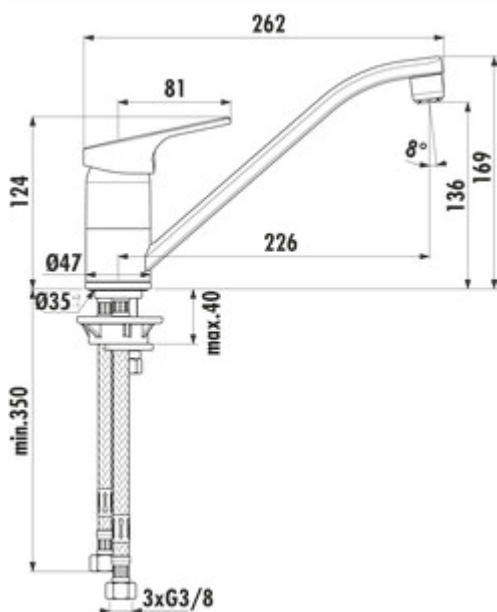

Ideal Standard Cerafit 1

Produktnummer: 5024151
Konfiguration: chrom, Niederdruck

Konfigurationsoptionen

5024150 | chrom, Hochdruck
5024151 | chrom, Niederdruck

- ✓ Spültischarmatur
- ✓ Niederdruck
- ✓ mit schwenkbarem Auslauf

Einhebelmischer. Mit schwenkbarem Auslauf und Keramikkartusche.

— Schwenkbereich 360°

— Bohr-Ø 35 mm

German
Engineering

[weitere Infos...](#)

Technische Daten

Artikeltyp	Spültischarmatur	Kartusche mit keramischen Dichtscheiben	Ja
Marke	Ideal Standard	Schwenkbereich Auslauf	360°
Höhe	169 mm	Armaturenart	Einhebelmischer
Breite	47 mm	Betriebsdruck	Niederdruck
Anzahl Griffe	1	Material	Messing
Aufbauhöhe gesamt	169 mm	Arbeitsplattenstärke	40 mm
Ausladung	226 mm	Hahnlochanzahl	1
Auslauf	mit schwenkbarem Auslauf	Kartuschengröße	38 mm
Auslaufhöhe	138 mm	ECO-Funktion	Wassersparfunktion
Bedienungsart	Hebel	Temperaturbegrenzer/Verbrühschutz	Ja
Bohrdurchmesser	35 mm	Neigungswinkel Strahlregler	8°
Griffposition	oben	Durchflussmenge bei 3 bar (kalt)	6 l/min
Hebellänge	81 mm		

Zubehör

5031005

Schmutzfilter Ecco 1, 3/8", chrom