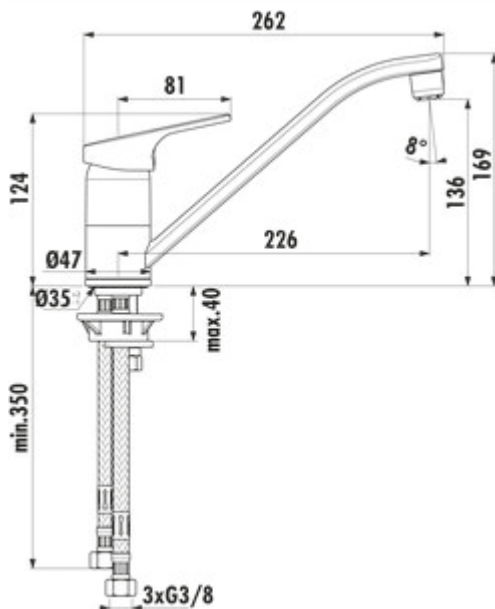

Ideal Standard Cerafit 1

Produktnummer: 5024151
 Konfiguration: chrom, Niederdruck

Konfigurationsoptionen

- 5024150 | chrom, Hochdruck
- 5024151 | chrom, Niederdruck

- ✓ Spültischarmatur
- ✓ Niederdruck
- ✓ mit schwenkbarem Auslauf

Einhebelmischer. Mit schwenkbarem Auslauf und Keramikkartusche.

- Schwenkbereich 360°
- Bohr-Ø 35 mm

German
Engineering

[weitere Infos...](#)

Technische Daten

Artikeltyp	Spültischarmatur	Schwenkbereich Auslauf	360°
Marke	Ideal Standard	Armaturenart	Einhebelmischer
Anzahl Griffe	1	Betriebsdruck	Niederdruck
Aufbauhöhe gesamt	169 mm	Breite	47 mm
Ausladung	226 mm	Material	Messing
Auslauf	mit schwenkbarem Auslauf	Arbeitsplattenstärke	40 mm
Auslaufhöhe	138 mm	Hahnlochanzahl	1
Bedienungsart	Hebel	Kartuschengröße	38 mm
Bohrdurchmesser	35 mm	ECO-Funktion	Wassersparfunktion
Griffposition	oben	Temperaturbegrenzer/Verbrühschutz	Ja
Hebellänge	81 mm	Neigungswinkel Strahlregler	8 °
Kartusche mit keramischen Dichtscheiben	Ja	Durchflussmenge bei 3 bar (kalt)	6 l/min

Zubehör

5031005

Schmutzfilter Ecco 1, 3/8", chrom