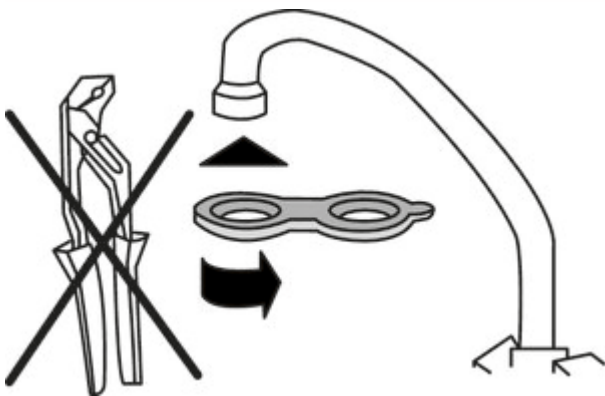

Perlstrahlregler-Schlüssel

Produktnummer: 5031047
Konfiguration: rot

Konfigurationsoptionen
5031047 | rot

- ✓ Zubehör
- ✓ Material: Kunststoff

Strapazierfähiger Perlstrahlregler-Schlüssel aus extrem belastbarem, faserverstärktem Kunststoff. Passend für die meisten Perlstrahlregler.

[weitere Infos...](#)

Technische Daten

Artikeltyp	Zubehör	geeignet für	passend für die meisten Perlstrahlregler
Material	Kunststoff		