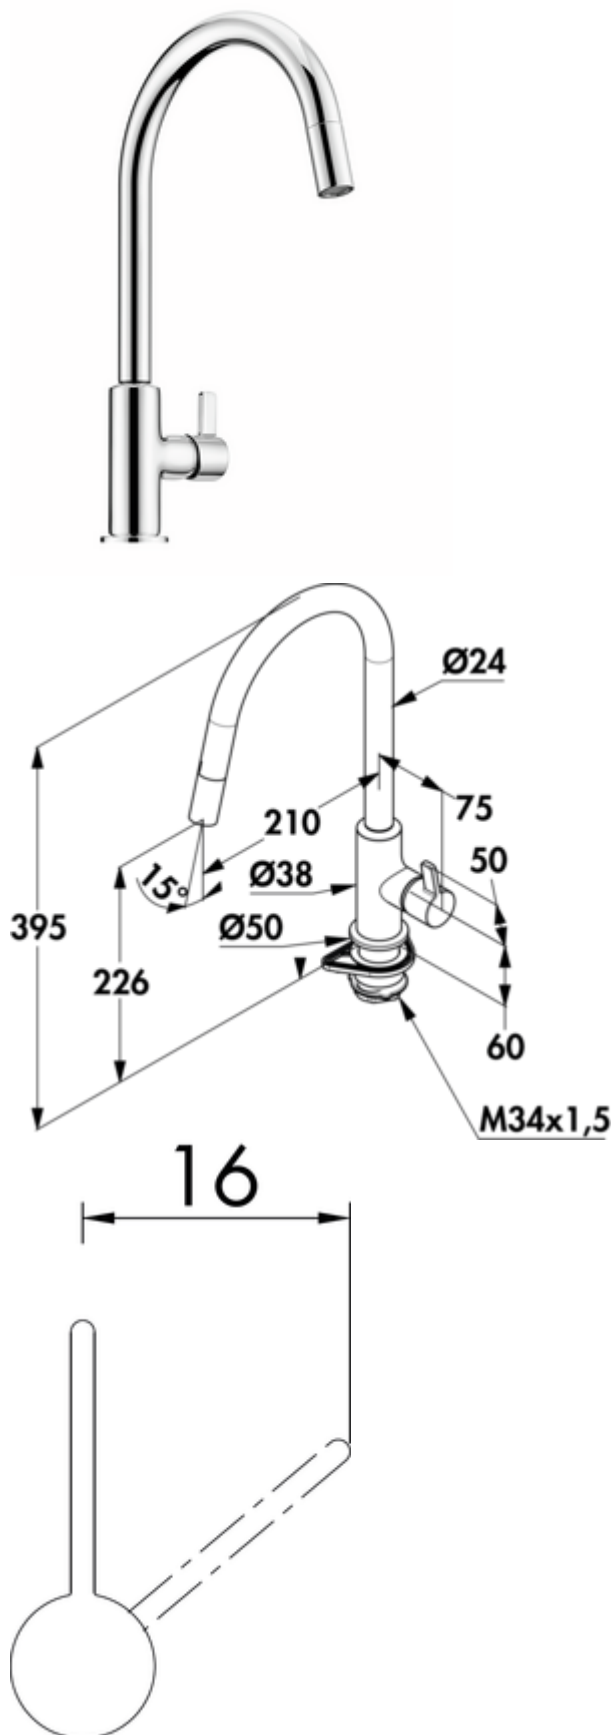

Kludi Bingo Star XS 3

Produktnummer: 5023131

Konfiguration: chrom, Hochdruck

Konfigurationsoptionen

5023131 | chrom, Hochdruck

- ✓ Spültischarmatur
- ✓ Hochdruck
- ✓ mit schwenk-/herausziehbarem Auslauf

Einhebelmischer. Mit **schwenk-/herausziehbarem** Auslauf, seitlichem Hebel und Keramikkartusche.

- Schwenkbereich 360°
- Bohr-Ø 35 mm
- inkl. DO-IT Anschlusschläuche

[weitere Infos...](#)

Technische Daten

Artikeltyp	Spültischarmatur	Kartusche mit keramischen Dichtscheiben	Ja
Marke	Kludi	Schwenkbereich Auslauf	360°
Höhe	395 mm	Strahlart	Laminarstrahl
Anzahl Griffe	1	Armaturenart	Einhebelmischer
Aufbauhöhe gesamt	395 mm	Betriebsdruck	Hochdruck
Ausladung	210 mm	Montage/Befestigung	inkl. DO-IT Anschlusschläuche
Auslauf	mit schwenk-/herausziehbarem Auslauf	Hahnlochanzahl	1
Auslaufhöhe	226 mm	Mindestabstand Wand zu Mitte Hahnlochbohrung	16 mm
Bedienungsart	Hebel	Antikalkstrahlregler	Ja
Bohrdurchmesser	35 mm	Neigungswinkel Strahlregler	15 °
Griffposition	seitlicher Hebel	Durchflussmenge bei 3 bar (kalt)	9 l/min
Hebellänge	50 mm		

Zubehör

5031005	Schmutzfilter Ecco 1, 3/8", chrom
---------	-----------------------------------