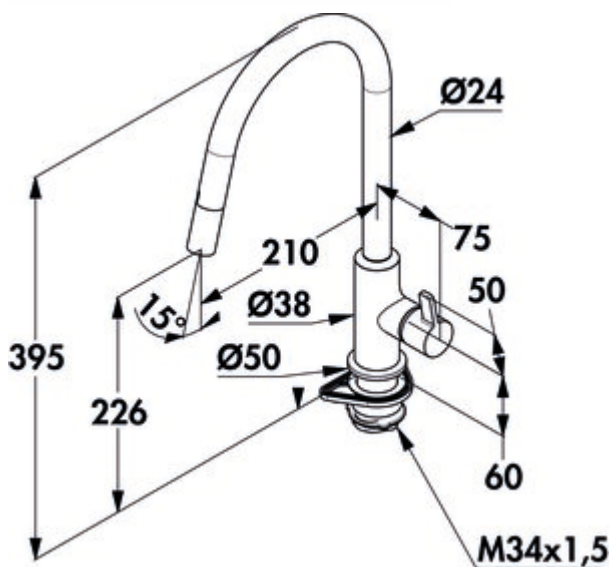

## Kludi Bingo Star XS 3

Produktnummer: 5023131  
Konfiguration: chrom, Hochdruck

### Konfigurationsoptionen

5023131 | chrom, Hochdruck

- ✓ Spültischarmatur
- ✓ Hochdruck
- ✓ mit schwenk-/herausziehbarem Auslauf

Einhebelmischer. Mit schwenk-/herausziehbarem Auslauf, seitlichem Hebel und Keramikkartusche.

- Schwenkbereich 360°
- Bohr-Ø 35 mm
- inkl. DO-IT Anschlusschläuche

[weitere Infos...](#)

### Technische Daten

Artikeltyp	Spültischarmatur	Schwenkbereich Auslauf	360°
Marke	Kludi	Strahlart	Laminarstrahl
Anzahl Griffe	1	Armaturenart	Einhebelmischer
Aufbauhöhe gesamt	395 mm	Betriebsdruck	Hochdruck
Ausladung	210 mm	Montage/Befestigung	inkl. DO-IT Anschlusschläuche
Auslauf	mit schwenk-/herausziehbarem Auslauf	Hahnlochzahl	1
Auslaufhöhe	226 mm	federgeführte Schlauchbrause	Nein
Bedienungsart	Hebel	Mindestabstand Wand zu Mitte Hahnlochbohrung	16 mm
Bohrdurchmesser	35 mm	Antikalkstrahlregler	Ja
Griffposition	rechts	Neigungswinkel Strahlregler	15 °
Hebellänge	50 mm	Durchflussmenge bei 3 bar (kalt)	9 l/min
Kartusche mit keramischen Dichtscheiben	Ja		