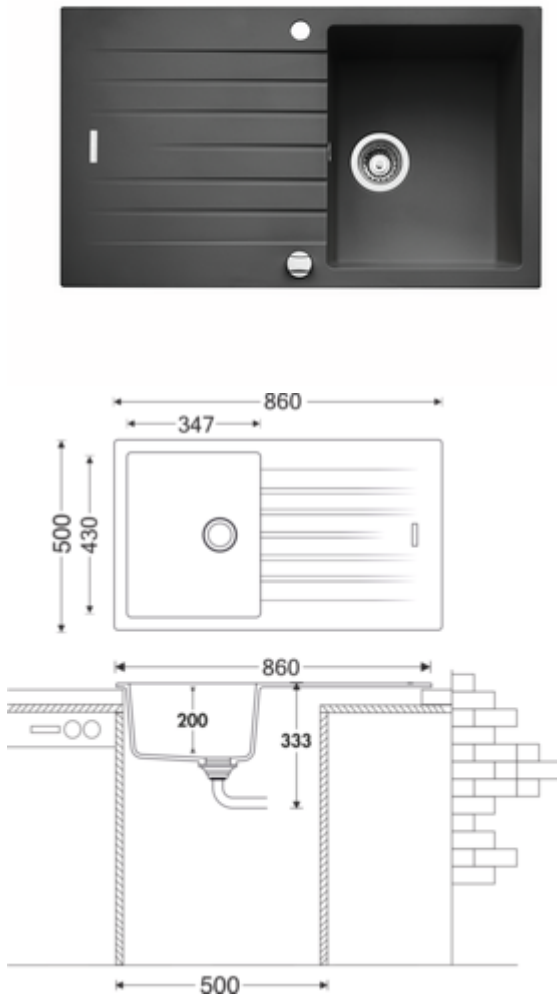

Angola 100

Produktnummer: 1106007
Konfiguration: granit lava

Konfigurationsoptionen

- 1106001 | granit nero
- 1106002 | granit espresso
- 1106003 | granit metallico
- 1106005 | granit magnolia
- 1106006 | granit concrete
- 1106007 | granit lava
- 1106008 | granit nero assoluto

- ✓ Einbauspüle
- ✓ Composite
- ✓ Exzentergarnitur, verchromt

Einbauspüle. Composite, mit Abtropffläche, reversibel. 3/2" Siebkorbventil mit Drehexzentergarnitur, verchromt.

- beidseitig durchgebohrt
- geeignet für Arbeitsplattenstärken von 22 mm bis 44 mm
- Ausschnittmaß ca. 840 x 480 mm
- auch verwendbar in Kombination mit Heißwasser-Armaturen (+/-100 °C)

[weitere Infos...](#)

Technische Daten

| | | | |
|--------------------------------------|------------------|------------------------|---|
| Artikeltyp | Spüle | Lochbohrungen | 2 |
| Höhe | 200 mm | Hinweis Armaturbohrung | vorgebohrt |
| Breite | 860 mm | Anordnung Becken | Reversibel |
| Material | Composite | Anzahl Becken | 1 Hauptbecken |
| Einbauvariante | Einbauspüle | Anzahl Überlaufstellen | 1 |
| Breite Hauptbecken | 347 mm | Abtropffläche | Mit geriffelter Abtropffläche |
| Höhe Hauptbecken | 200 mm | Ventilart | 3 1/2" Siebkorbventil |
| Tiefe Hauptbecken | 430 mm | Überlauf | Überlauf im Hauptbecken |
| Ausschnittmaß | ca. 840 x 480 mm | Garnitur | Exzentergarnitur, verchromt |
| Materialstärke Arbeitsplatte maximal | 44 mm | Schrankbreite | 500 mm |
| Materialstärke Arbeitsplatte minimal | 22 mm | Garniturbetätigung | Drehexzenter verchromt |
| Anzahl Hahnlöcher | 1 | geeignet für | auch verwendbar in Kombination mit Heißwasser-Armaturen (+/-100 °C) |
| Armaturenbank | Ja | | |