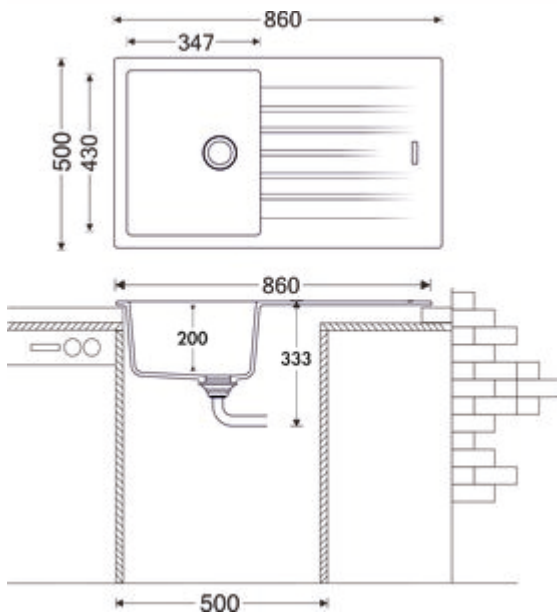

Angola 100

Produktnummer: 1106007
Konfiguration: granit lava

Konfigurationsoptionen

- 1106001 | granit nero
- 1106002 | granit espresso
- 1106003 | granit metallico
- 1106005 | granit magnolia
- 1106006 | granit concrete
- 1106007 | granit lava
- 1106008 | granit nero assoluto

- ✓ Einbauspüle
- ✓ Composite
- ✓ Exzentergarnitur, verchromt

Einbauspüle. Composite, mit Abtropffläche, reversibel. 3/2" Siebkorbventil mit Drehexzentergarnitur, verchromt.

- beidseitig durchgebohrt
- geeignet für Arbeitsplattenstärken von 22 mm bis 44 mm
- Ausschnittmaß ca. 840 x 480 mm
- auch verwendbar in Kombination mit Heißwasser-Armaturen (+/-100 °C)

[weitere Infos...](#)

Technische Daten

Artikeltyp	Spüle	Lochbohrungen	2
Breite	860 mm	Hinweis Armaturbohrung	vorgebohrt
Material	Composite	Anordnung Becken	Reversibel
Einbauvariante	Einbauspüle	Anzahl Becken	1 Hauptbecken
Breite Hauptbecken	347 mm	Anzahl Überlaufstellen	1
Höhe Hauptbecken	200 mm	Abtropffläche	Mit geriffelter Abtropffläche
Tiefe Hauptbecken	430 mm	Ventilart	3 1/2" Siebkorbventil
Ausschnittmaß	ca. 840 x 480 mm	Überlauf	Überlauf im Hauptbecken
Materialstärke Arbeitsplatte maximal	44 mm	Garnitur	Exzentergarnitur, verchromt
Materialstärke Arbeitsplatte minimal	22 mm	Schrankbreite	500 mm
Anzahl Hahnlöcher	1	Garniturbetätigung	Drehexzenter verchromt
Armaturenbank	Ja	geeignet für	auch verwendbar in Kombination mit Heißwasser-Armaturen (+/-100 °C)

Einbaumaße (PDF)