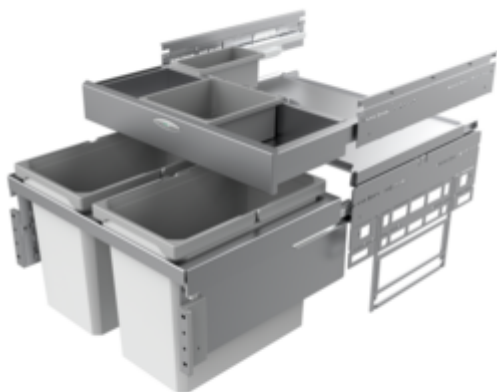

Cox® Base 360 S/600-2 mit Base-Board

Produktnummer: 8012373

Konfiguration: hellgrau, H 460 mm

Konfigurationsoptionen

8012373 | hellgrau, H 460 mm

8013373 | anthrazit, H 460 mm

- ✓ Frontauszugssystem mit zusätzlicher Schublade
- ✓ Vollauszug
- ✓ 44 l
- Führungsschiententiefe 470 mm
- Abfallvolumen 44 (2 x 22) l
- Technik: Vollauszug
- Montage: Schrankwand und Frontblende
- für 16/19 mm Seitenwände
- **mit Softeinzug und Dämpfung**
- 1 x 2,7 l und 1 x 1,2 l Aufbewahrungsboxen sowie 4 Halterungen enthalten

[weitere Infos...](#)

Technische Daten

Artikeltyp	Abfallsammelsystem	Volumen/Inhalt Behälter 1	22 l
Höhe	460 mm	Volumen/Inhalt Behälter 2	22 l
Breite	600 mm	Form	eckig
Schrankbreite	600 mm	Einbauhöhe	460 mm
Montage/Befestigung	Schrankwand Frontblende	Softeinzug	Ja
Material Behälter	Kunststoff	Für Seitenwandstärke	16/19 mm
Anzahl Behälter	2	Volumen/Inhalt Behälter	22/22
Öffnungstechnik	Vollauszug	Volumen/Inhalt Schubladen-Behälter 1	2,7 l
Anzahl Behälter in zusätzlicher Schublade	2	Volumen/Inhalt Schubladen-Behälter 2	1,2 l
Bauart Abfallsammler	Frontauszugssystem mit zusätzlicher Schublade	Einbautiefe	400 mm
Führungsschientiefe	470 mm	Schließmechanismus	Mit Dämpfer
Gesamtvolumen	44 l		

Zubehör

8012368	Cox Cick-E [®] 600, Zubehör, B 600 mm, dunkelgrau/chrom matt
8012367	Cox Cick [®] , Zubehör, dunkelgrau/chrom matt

Ersatzteile

8012322	Cox [®] Systembehälter, Einzeleimer, hellgrau, 22 Liter
8012363	Aufbewahrungsbox, Utensilienbox, dunkelgrau, 1,2 Liter
8010146	Gesamtdeckel, Zubehör, silber
8012362	Aufbewahrungsbox, Utensilienbox, dunkelgrau, 2,7 Liter
8012364	Halterung für Aufbewahrungsbox, Zubehör, silber
8013322	Cox [®] Systembehälter, Einzeleimer, anthrazit, 22 Liter
8013362	Aufbewahrungsbox, Utensilienbox, anthrazit, 2,7 Liter
8013363	Aufbewahrungsbox, Utensilienbox, anthrazit, 1,2 Liter