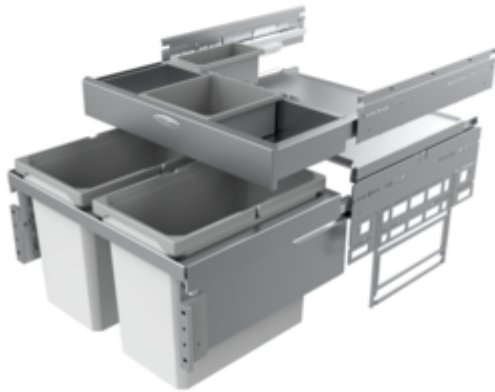

Cox[®] Base 360 S/600-2 mit Base-Board

Produktnummer: 8012373
 Konfiguration: hellgrau, H 460 mm

Konfigurationsoptionen

8012373 | hellgrau, H 460 mm
 8013373 | anthrazit, H 460 mm

- ✓ Frontauszugssystem mit zusätzlicher Schublade
- ✓ Vollauszug
- ✓ 44 l
- Führungsschientiefe 470 mm
- Abfallvolumen 44 (2 x 22) Liter
- Technik: Vollauszug
- Montage: Schrankwand und Frontblende
- mit Softeinzug und Dämpfung
- 1 x 2,7 l und 1 x 1,2 l Aufbewahrungsboxen sowie 4 Halterungen enthalten

[weitere Infos...](#)

Technische Daten

Artikeltyp	Abfallsammelsystem	Führungsschientiefe	470 mm
Breite	600 mm	Gesamtvolumen	44 l
Schrankbreite	600 mm	Volumen/Inhalt Behälter 1	22 l
Montage/Befestigung	Schrankwand Frontblende	Volumen/Inhalt Behälter 2	22 l
Material Behälter	Kunststoff	Form	eckig
Anzahl Behälter	2	Softeinzug	Ja
Öffnungstechnik	Vollauszug	Volumen/Inhalt Behälter	22/22
Anzahl Behälter in zusätzlicher Schublade	2	Volumen/Inhalt Schubladen-Behälter 1	2,7 l
Bauart Abfallsammler	Frontauszugssystem mit zusätzlicher Schublade	Volumen/Inhalt Schubladen-Behälter 2	1,2 l
CE-Kennzeichnung am Produkt	Nein	Schließmechanismus	Mit Dämpfer

Zubehör

8012368	Cox Cick-E® 600, Zubehör, B 600 mm, dunkelgrau/chrom matt
8012367	Cox Cick®, Zubehör, dunkelgrau/chrom matt
8012362	Aufbewahrungsbox, Utensilienbox, dunkelgrau, 2,7 Liter
8012363	Aufbewahrungsbox, Utensilienbox, dunkelgrau, 1,2 Liter
8013362	Aufbewahrungsbox, Utensilienbox, anthrazit, 2,7 Liter
8013363	Aufbewahrungsbox, Utensilienbox, anthrazit, 1,2 Liter
8012364	Halterung für Aufbewahrungsbox, Zubehör, silber