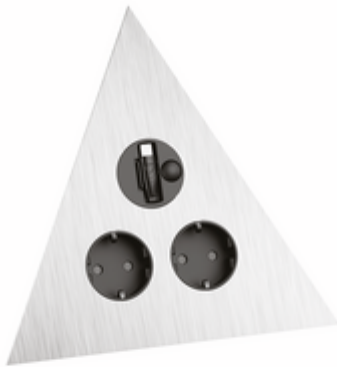

Mira driehoek USB C Snap

Productnummer: 7053217

Configuratie: aluminium zwart/glas roestvrij staalkleurig

Configuratie-opties

7053215 | aluminium zwart/glas zwart

7053216 | aluminium zwart/glas wit

7053217 | aluminium zwart/glas roestvrij staalkleurig

- ✓ Hoekstopcontactelement
- ✓ 2 x veiligheidscontactdoos
- ✓ driehoekig

Hoekvormig stopcontactelement. 2-voudige en uittrekbare USB C laadkabel. Praktische Functies "Snap-in" en "Snap-out" van de USB-C stekkerkabel in de behuizing. Frontzijde in Bedrukt en krasbestendig glas, voor 90° hoek.

- aluminium behuizing, zwart
- 230 V/16 A
- 1 x USB charger type C, 5 VDC, IA/I out: 2050 mA
- 500 mm uittrekbare kabellengte USB C-kabel
- 181 x 208 x 151 mm (H x B x D)
- 2000 mm netaansluitingssnoer, veiligheidsstekker los bijgevoegd
- kabeluitvoer achteraan resp. onderaan

[meer info...](#)

Technische gegevens

Type artikel	Contactdooselement	Materiaal Blende	glas
Breed	208 mm	Kleur bezel	roestvrij staalkleurig
Monteren/bevestigen	Hoekmontage horizontaal en verticaal te monteerbaar	Kleur stopcontact	zwart
Netspanning	230 V/16 A	Kabeluitgang	kabeluitlaat achteraan
Certificering	CE	Versie stopcontacten	2 x veiligheidscontactdoos
Eigenschappen	Krasbestendig	Aantal USB-poorten	1
Met geaarde contactstekker	Ja	USB-type	USB-C
Vorm	driehoekig	Totale laadstroom	2050 mA
Materiaal behuizing	aluminium	Type contactdooselement	Hoekstopcontactelement
Kleur behuizing	zwart	Aantal aansluitingen (totaal)	2
Netstekker losjes ingesloten	Ja	USB-versie	1 x USB charger type C, 5 VDC, IA/I output: 2050 mA
Lengte van de toevoerleiding (primair)	2.000 mm		