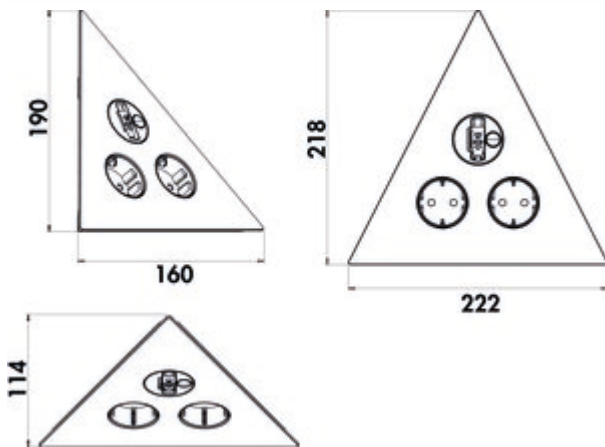

Mira driehoek USB C Snap

Productnummer: 7053217

Configuratie: aluminium zwart/glas roestvrij staalkleurig

Configuratie-opties

7053215 | aluminium zwart/glas zwart

7053216 | aluminium zwart/glas wit

7053217 | aluminium zwart/glas roestvrij staalkleurig

- aluminium behuizing, zwart
- 230 V/16 A
- 1 x USB charger type C, 5 VDC, IA/I out: 2050 mA
- 500 mm uittrekbare kabellengte USB C-kabel
- 181 x 208 x 151 mm (H x B x D)
- 2000 mm netaansluitingssnoer, veiligheidsstekker los bijgevoegd
- kabeluitvoer achteraan resp. onderaan

[meer info...](#)

Technische gegevens

Type artikel	Contactdooselement	Materiaal Blende	glas
Breed	208 mm	Kleur bezel	roestvrij staalkleurig
Monteren/bevestigen	Hoekmontage horizontaal en verticaal te monteerbaar	Kleur stopcontact	zwart
Netspanning	230 V/16 A	Kabeluitgang	kabeluitlaat achteraan
Certificering	CE	Versie stopcontacten	2 x veiligheidscontactdoos
Eigenschappen	Krasbestendig	Aantal USB-poorten	1
Met geaarde contactstekker	Ja	USB-type	USB-C
Vorm	driehoekig	Totale laadstroom	2050 mA
Materiaal behuizing	aluminium	Type contactdooselement	Hoekstopcontactelement
Kleur behuizing	zwart	Aantal aansluitingen (totaal)	2
Netstekker losjes ingesloten	Ja	USB-versie	1 x USB charger type C, 5 VDC, IA/I output: 2050 mA
Lengte van de toevoerleiding (primair)	2.000 mm		