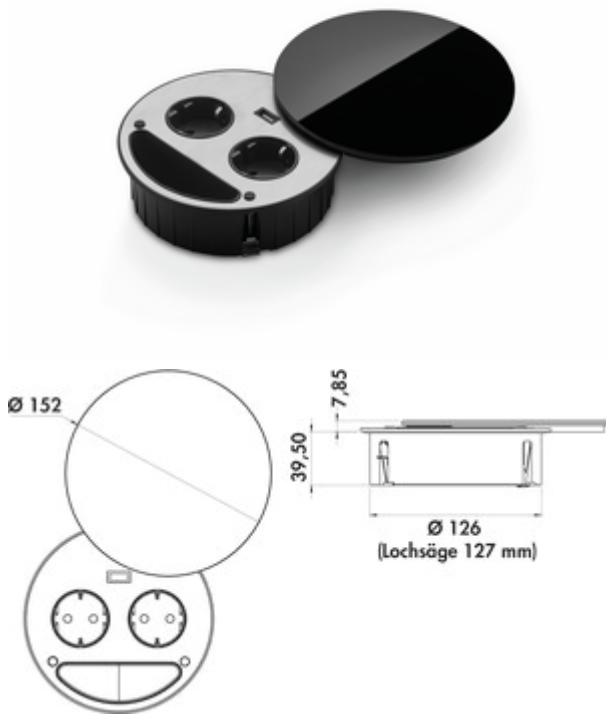

Smile Doppelsteckdose USB A

Produktnummer: 7053148
Konfiguration: Glas schwarz

Konfigurationsoptionen

7053148 | Glas schwarz

- ✓ Einbausteckdosenelement
- ✓ 2 x Schukosteckdose
- ✓ rund

Steckdosenelement. 2-fach mit USB Charger (Ladestation) inkl. Ablagefach.

- Gehäuse aus Kunststoff
- mit runder schwenkbarer ESG-Glasabdeckung Ø 152 mm
- 1 x USB Charger Typ A, 5 VDC, I/Al out: 1 x 2100 mA
- 1800 mm Netzanschlussleitung, Schukostecker lose beigelegt
- Bohr-Ø 127 mm, für Plattenstärke ab 20 mm
- Einbautiefe ca. 40 mm
- durch Austausch der lose beigelegten Klammern auch für Plattenstärke ab 8 mm geeignet
- erhöhter Berührungsschutz
- Kabelausschuss unten seitlich

[weitere Infos...](#)

Technische Daten

Artikeltyp	Steckdosenelement	Farbe Steckdose	schwarz
Bohrdurchmesser	127 mm	Kabelausschuss	Kabelausschuss unten seitlich
Montage/Befestigung	Einbaumontage	Deckel-/Blendentyp	mit runder schwenkbarer ESG-Glasabdeckung Ø 152 mm
Arbeitsplattenstärke	8 mm	Ausführung Steckdosen	2 x Schukosteckdose
Zertifizierung	CE	Anzahl USB-Ports	1
Form	rund	USB-Typ	USB-A
Einbautiefe	40 mm	Art des Steckdosenelements	Einbausteckdosenelement
Netzstecker lose beigelegt	Ja	Anzahl Steckdosen (gesamt)	2
Länge der Zuleitung (primär)	1.800 mm	Berührungsschutz	mit erhöhtem Berührungsschutz
Material Blende	Glas	Ausführung USB	1 x USB Charger Typ A, 5 VDC, I/Al out: 1 x 2100 mA
Farbe Blende	Glas schwarz		

Zubehör

7053149 Lochsäge, Ø 127 mm, für Smile Doppelsteckdose

Empfehlungen

7053149 Lochsäge, Ø 127 mm, für Smile Doppelsteckdose