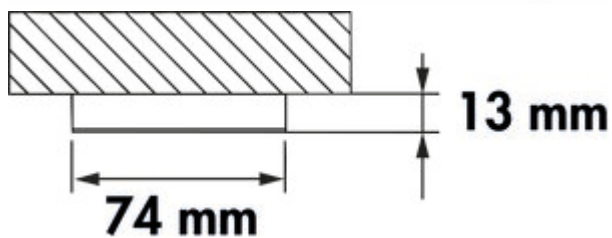

Anelli montagering R

Productnummer: 7061376

Configuratie: rond, roestvrij staal gekleurd, 13 mm

Configuratie-opties

7061376 | rond, roestvrij staal gekleurd, 13 mm

7061377 | ronde, zwart mat, 13 mm

✓ Toebehoren

[meer info...](#)

Technische gegevens

Type artikel	Toebehoren	Vorm	rond
Monteren/bevestigen	installatie		