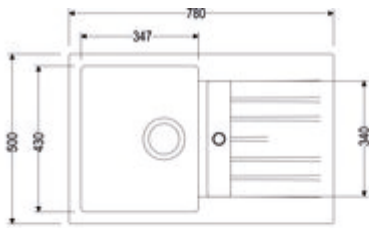

Corto 780 - Set inkl. Gramix 1 Hochdruck-Armatur

Produktnummer: 1106143
Konfiguration: granit metallico

Konfigurationsoptionen

- 1106141 | granit nero
- 1106142 | granit espresso
- 1106143 | granit metallico
- 1106145 | granit magnolia
- 1106146 | granit concrete
- 1106147 | granit lava

- ✓ Einbauspüle
 - ✓ Composite
 - ✓ Exzentergarnitur, verchromt
- Einbauspüle. Composite, mit kleiner Abtropffläche, reversibel. 3/2" Siebkorbventil mit Drehexzentergarnitur, verchromt.
- beidseitig durchgebohrt
 - geeignet für Arbeitsplattenstärken von 22 mm bis 44 mm
 - Ausschnittmaß ca. 760 x 480 mm
 - geprüft nach EU Standard BS EN 13310:2015
 - auch verwendbar in Kombination mit Heißwasser-Armaturen (+/-100 °C)

- Einhebelmischer.
- Schwenkbereich 360°
 - Bohr-Ø 35 mm

[weitere Infos...](#)

Technische Daten

Artikeltyp	Spüle	Armaturenbank	Ja
Breite	780 mm	Lochbohrungen	2
Material	Composite	Anordnung Becken	Reversibel
Einbauvariante	Einbauspüle	Anzahl Becken	1 Hauptbecken
Breite Hauptbecken	347 mm	Anzahl Überlaufstellen	1
Höhe Hauptbecken	200 mm	Abtropffläche	Mit geriffelter Abtropffläche
Tiefe Hauptbecken	430 mm	Ventilart	3 1/2" Siebkorbventil
Ausschnittmaß	ca. 760 x 480 mm	Überlauf	Überlauf in der Abtropffläche
Spülenaußenradius (R)	6	Garnitur	Exzentergarnitur, verchromt
Materialstärke Arbeitsplatte maximal	44 mm	Schrankbreite	500 mm
Materialstärke Arbeitsplatte minimal	22 mm	Garniturbetätigung	Drehexzenter verchromt
Anzahl Hahnlöcher	1		

Einbaumaße (PDF)