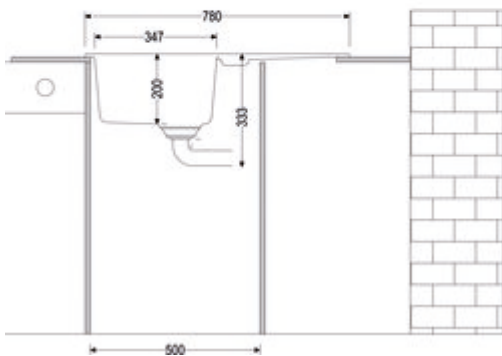

Corto 780 - Set inkl. Gramix 1 Hochdruck-Armatur

Produktnummer: 1106143
Konfiguration: granit metallico

Konfigurationsoptionen

- 1106141 | granit nero
- 1106142 | granit espresso
- 1106143 | granit metallico
- 1106145 | granit magnolia
- 1106146 | granit concrete
- 1106147 | granit lava

- ✓ Einbauspüle
 - ✓ Composite
 - ✓ Exzentergarnitur, verchromt
- Einbauspüle. Composite, mit kleiner Abtropffläche, reversibel. 3/2" Siebkorbventil mit Drehexzentergarnitur, verchromt.
- beidseitig durchgebohrt
 - geeignet für Arbeitsplattenstärken von 22 mm bis 44 mm
 - Ausschnittmaß ca. 760 x 480 mm
 - geprüft nach EU Standard BS EN 13310:2015
 - auch verwendbar in Kombination mit Heißwasser-Armaturen (+/-100 °C)

- Einhebelmischer.
- Schwenkbereich 360°
 - Bohr-Ø 35 mm

[weitere Infos...](#)

Technische Daten

Artikeltyp	Spüle	Armaturenbank	Ja
Breite	780 mm	Lochbohrungen	2
Material	Composite	Anordnung Becken	Reversibel
Einbauvariante	Einbauspüle	Anzahl Becken	1 Hauptbecken
Breite Hauptbecken	347 mm	Anzahl Überlaufstellen	1
Höhe Hauptbecken	200 mm	Abtropffläche	Mit geriffelter Abtropffläche
Tiefe Hauptbecken	430 mm	Ventilart	3 1/2" Siebkorbventil
Ausschnittmaß	ca. 760 x 480 mm	Überlauf	Überlauf in der Abtropffläche
Spülenaußenradius (R)	6	Garnitur	Exzentergarnitur, verchromt
Materialstärke Arbeitsplatte maximal	44 mm	Schrankbreite	500 mm
Materialstärke Arbeitsplatte minimal	22 mm	Garniturbetätigung	Drehexzenter verchromt
Anzahl Hahnlöcher	1		

Einbaumaße (PDF)