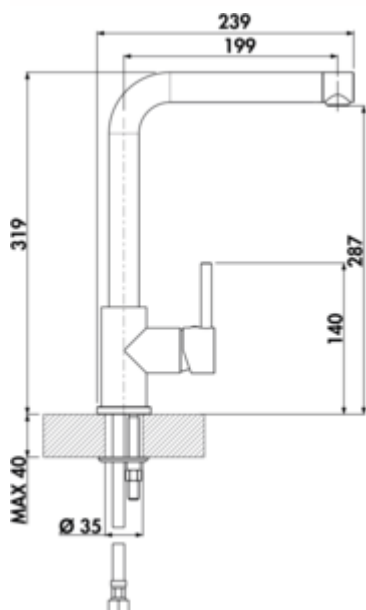

LINEA Gramix 1 hoogdruk kraan

Productnummer: 1100405

Configuratie: graniet magnolia

Configuratie-opties

- 1100401 | graniet nero
- 1100402 | graniet espresso
- 1100403 | graniet metallico
- 1100405 | graniet magnolia
- 1100406 | graniet concrete
- 1100407 | graniet lava
- 1100408 | granit nero assoluto

✓ Gootsteenkraan

✓ hoogdruk

✓ met zwenkbare uitloop

Eengreepsmengkraan. Met zwenkbare uitloop, zijdelingse hendel en keramisch binnenwerk

met laminaire straalregelaar. — zwenkbereik 360°

— boor Ø 35 mm

BELGAQUA

[meer info...](#)

Technische gegevens

Type artikel	Gootsteenkraan	positie hendel	zijdelingse hendel
Merk	LINEA	Patroon met keramische afdichtingschijven	Ja
Aantal handgrepen	1	Draaibare uitloop	360°
Totale installatiehoogte	319 mm	Type balk	Laminaire straal
Bereik	199 mm	Type fitting	Eengreepsmengkraan
uitloop	met zwenkbare uitloop	Bedrijfsdruk	hoogdruk
Afvoerhoogte	287 mm	Materiaal	messing
Bedrijfsmodus	Hefboom	Werkbladdikte	40 mm
Hoogte	319 mm	Aantal kraangaten	1
Boordiameter	35 mm	Minimale afstand muur tot middelste kraangat	0 mm