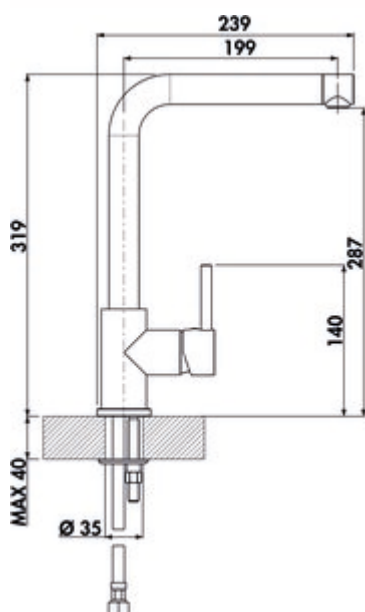

LINEA Gramix 1 hoogdruk kraan

Productnummer: 1100405
Configuratie: graniet magnolia

Configuratie-opties

1100401 | graniet nero
1100402 | graniet espresso
1100403 | graniet metallico
1100405 | graniet magnolia
1100406 | graniet concrete
1100407 | graniet lava
1100408 | granit nero assoluto

- ✓ Gootsteenkraan
- ✓ hoogdruk
- ✓ met zwenkbare uitloop

Eengreepsmengkraan. Met zwenkbare uitloop, zijdelingse hendel en keramisch binnenwerk

met laminaire straalregelaar. — zwenkbereik 360°

— boor Ø 35 mm

BELGAQUA

[meer info...](#)

Technische gegevens

Type artikel	Gootsteenkraan	Patroon met keramische afdichtingschijven	Ja
Merk	LINEA	Draaibare uitloop	360°
Aantal handgrepen	1	Type balk	Laminaire straal
Totale installatiehoogte	319 mm	Type fitting	Eengreepsmengkraan
Bereik	199 mm	Bedrijfsdruk	hoogdruk
uitloop	met zwenkbare uitloop	Materiaal	messaging
Afvoerhoogte	287 mm	Werkbladdikte	40 mm
Bedrijfsmodus	Hefboom	Aantal kraangaten	1
Boordiameter	35 mm	Slangdouche met veergeleiding	Nee
positie hendel	rechts	Minimale afstand muur tot middelste kraangat	0 mm