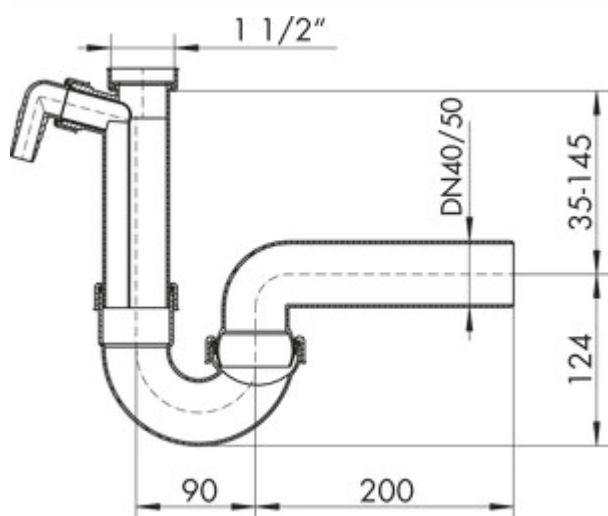

Kogelscharniersifon 1

Productnummer: 1051012
 Configuratie: 1 1/2" x Ø 50 mm

Configuratie-opties

1051011 | 1 1/2" x Ø 40 mm

1051012 | 1 1/2" x Ø 50 mm

✓ Sifon

De uitvoer is door een kogelscharnier in hoogte en diepte variabel en kan daardoor ook in kleine ruimtes optimaal met de verwijderingaansluitingen worden verbonden.

Aanvullende afvalwateraansluiting voor vaatwasmachine of wasmachine.

— gekeurd overeenkomstig DIN EN274

[meer info...](#)

Technische gegevens

Type artikel	Sifon	Draad	1 1/2"
Aansluiting voor vaatwasser/wasmachine	1	Diameter/nominale breedte (DN)	Ø 50 mm
Beoogd gebruik	Voor de afvalwaterslang van wasmachines of vaatwasmachines		