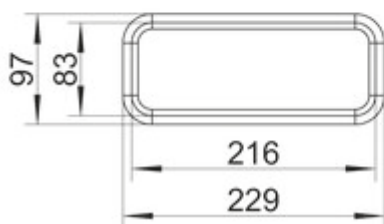

STEEL flow SF-VRO 150 vlakke buis

Productnummer: 4061003

Configuratie: L 1000 mm, verzinkt staal

Configuratie-opties

4061003 | L 1000 mm, verzinkt staal

4061004 | L 500 mm, verzinkt staal

✓ Luchtafvoerbuiz

✓ steekstelsysteem

Luchtafvoerbuiz.

— inkortbaar

— aansluitingsafmetingen metalen buis 216 x 83 mm (met afdichting)

— 2 SF-profielafdichtingen voorgemonteerd

— na het verwijderen van de profielafdichting is de aansluiting op een vlakke buis van kunststof mogelijk

[meer info...](#)

Technische gegevens

Type artikel	Luchtafvoerbuiz	Opmerking	2 SF-profielafdichtingen voorgemonteerd
Merk	STEEL flow	Eigenschappen	inkortbaar
Breed	1.000 mm	Vorm	hoekig
Materiaal	verzinkt staal	Buitendiameter	150 mm
Oppervlak/coating	verzinkt	Uitgangsaandrijving	hoekig
Monteren/bevestigen	steekstelsysteem	Ventilatiesysteem	COMPAIR STEEL flow® 150