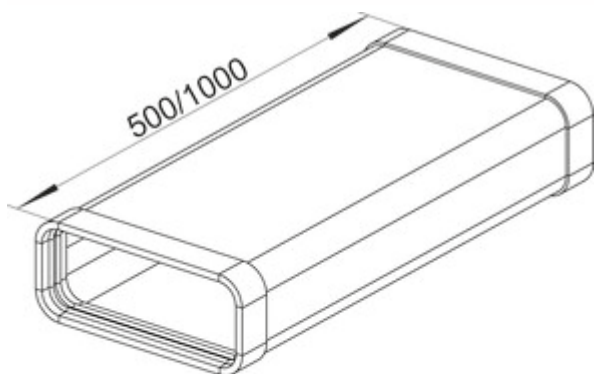

STEEL flow SF-VRO 150 vlakke buis

Productnummer: 4061003

Configuratie: L 1000 mm, verzinkt staal

Configuratie-opties

4061003 | L 1000 mm, verzinkt staal

4061004 | L 500 mm, verzinkt staal

✓ Luchtafvoerbuiz

✓ steekstelsysteem

Luchtafvoerbuiz.

— inkortbaar

— aansluitingsafmetingen metalen buis 216 x 83 mm (met afdichting)

— 2 SF-profielafdichtingen voorgemonteerd

— na het verwijderen van de profielafdichting is de aansluiting op een vlakke buis van kunststof mogelijk

[meer info...](#)

Technische gegevens

Type artikel	Luchtafvoerbuiz	Opmerking	2 SF-profielafdichtingen voorgemonteerd
Merk	STEEL flow	Eigenschappen	inkortbaar
Breed	1.000 mm	Vorm	hoekig
Materiaal	verzinkt staal	Buitendiameter	150 mm
Oppervlak/coating	verzinkt	Uitgangsaandrijving	hoekig
Monteren/bevestigen	steekstelsysteem	Ventilatiesysteem	COMPAIR STEEL flow® 150