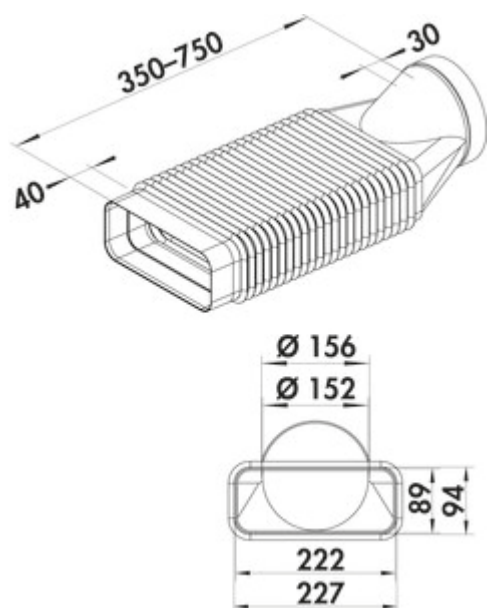

F-RBFLEX 2 système 150 coude de tuyau

Numéro de produit: 4043043

Configuration: blanc

Options de configuration

4043043 | blanc

✓ Élément de raccordement

Pour dérivations et rotations de jusqu'à 90°.

Adaptateur, flexible, rond sur anguleux, avec manchon préformé.

— longueur 350–750 mm

[plus d'infos...](#)

Fiche technique

Type d'article	Élément de raccordement	Diamètre extérieur	150 mm
Largeur	350 mm	Type d'adaptateur	Adaptateur, flexible, rond sur anguleux, avec manchon préformé
Convient pour	dérivations et rotations de jusqu'à 90°	Dimension du système	150
Caractéristiques	flexible	Forme de raccordement	angulaire rond
Diamètre	recouvrement en acier inox Ø 197 mm	Système de ventilation	COMPAIR flow 150