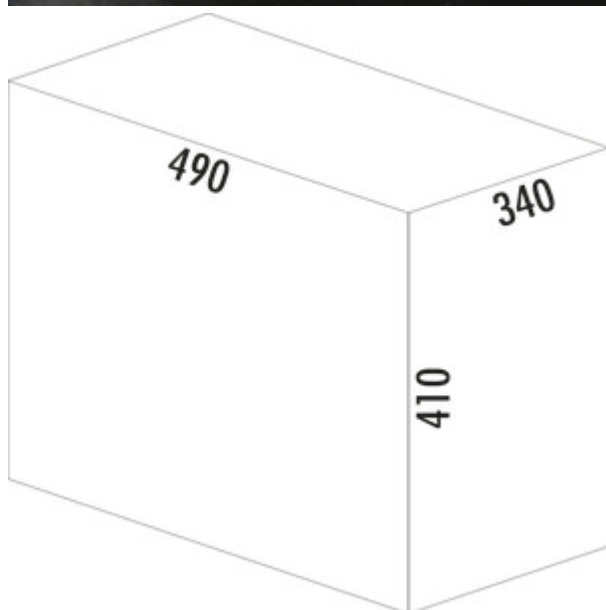

WESCO® Traditionline Trio-Master® 410 S/ 400-3

Numéro de produit: 8011113

Configuration: alu gris

Options de configuration

8011113 | alu gris

- ✓ Technique d'extraction pour portes à deux battants
- ✓ extraction totale
- ✓ 40 l
- capacité 40 (2 x 10/1 x 20) litres
- technique: sortie totale
- montage: sur le fond du meuble

[plus d'infos...](#)

Fiche technique

Type d'article	Système de collecte des déchets	Technique d'ouverture	extraction totale
Marque	WESCO®	Type de construction Collecteur de déchets	Technique d'extraction pour portes à deux battants
Largeur	340 mm	Largeur de l'armoire	400 mm
Montage/fixation	sur le fond du meuble	Volume total	40 l
Matériau du récipient	plastique	Volume/contenu du récipient 1	10 l
Couleur du couvercle du récipient	alu gris	Volume/contenu du récipient 2	10 l
Matériau Deckel	plastique	Volume/contenu du récipient 3	20 l
Couvercle	Oui	Forme	angulaire
Type de couvercle(s)	Couvercle complet	Volume/contenu du récipient	10/10/20
Nombre de récipients	3		