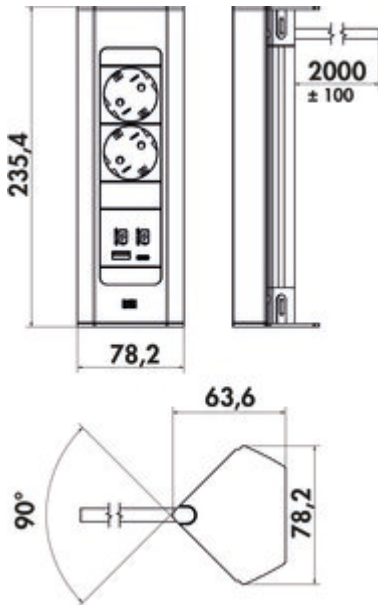

Casia 2K Steckdosenleiste USB A+C

Produktnummer: 7053248

Konfiguration: schwarz matt

Konfigurationsoptionen

7053247 | edelstahlfarbig

7053248 | schwarz matt

- ✓ Ecksteckdosenelement
- ✓ eckig
- ✓ Kabelauslass: Kabelauslass hinten

Eck-Steckdosenelement, Aluminium. 2-fach. Für senkrechte und waagerechte Montage geeignet.

- 240 V/16 A
- 1 x USB Charger Typ A, 5 VDC, IA/I out: 1100 mA
- 1 x USB Charger Typ C, 5 VDC, IA/I out: 1100 mA
- 235 x 78 x 64 mm (H x B x T)
- 2000 mm Netzanschlussleitung, Schuko Stecker lose beigelegt
- Kabelauslass hinten

[weitere Infos...](#)

Technische Daten

Artikeltyp	Steckdosenelement	Farbe Gehäuse	schwarz matt
Höhe	235 mm	Netzstecker lose beigelegt	Ja
Breite	78 mm	Länge der Zuleitung (primär)	2.000 mm
Oberfläche/Beschichtung	matt	Farbe Steckdose	schwarz
Montage/Befestigung	Eckmontage	Kabelauslass	Kabelauslass hinten
Hinweis	Für senkrechte und waagerechte Montage geeignet.	Anzahl USB-Ports	2
Netzspannung	240 V/16 A	USB-Typ	USB-A USB-C
Zertifizierung	CE	Art des Steckdosenelements	Ecksteckdosenelement
Form	eckig	Anzahl Steckdosen (gesamt)	2
Material Gehäuse	Aluminium	Ausführung USB	1 x USB Charger Typ A, 5 VDC, IA/I out: 1000 mA 1 x USB Charger Typ C, 5 VDC, IA/I out: 1100 mA