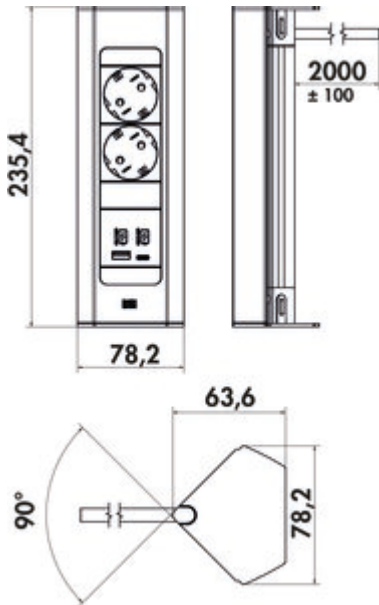

## Casia 2K Steckdosenleiste USB A+C

Produktnummer: 7053248

Konfiguration: schwarz matt

### Konfigurationsoptionen

7053247 | edelstahlfarbig

7053248 | schwarz matt

- ✓ Ecksteckdosenelement
- ✓ eckig
- ✓ Kabelausschlus: Kabelausschlus hinten

Eck-Steckdosenelement, Aluminium. 2-fach. Für senkrechte und waagerechte Montage geeignet.

- 240 V/16 A
- 1 x USB Charger Typ A, 5 VDC, IA/I out: 1100 mA
- 1 x USB Charger Typ C, 5 VDC, IA/I out: 1100 mA
- 235 x 78 x 64 mm (H x B x T)
- 2000 mm Netzanschlussleitung, Schuko Stecker lose beigelegt
- Kabelausschlus hinten

### Technische Daten

Artikeltyp	Steckdosenelement	Netzstecker lose beigelegt	Ja
Breite	78 mm	Länge der Zuleitung (primär)	2.000 mm
Oberfläche/Beschichtung	matt	Farbe Steckdose	schwarz
Montage/Befestigung	Eckmontage	Kabelausschlus	Kabelausschlus hinten
Hinweis	Für senkrechte und waagerechte Montage geeignet.	Anzahl USB-Ports	2
Netzspannung	240 V/16 A	USB-Typ	USB-A USB-C
Zertifizierung	CE	Art des Steckdosenelements	Ecksteckdosenelement
Form	eckig	Anzahl Steckdosen (gesamt)	2
Material Gehäuse	Aluminium	Ausführung USB	1 x USB Charger Typ A, 5 VDC, IA/I out: 1000 mA 1 x USB Charger Typ C, 5 VDC, IA/I out: 1100 mA
Farbe Gehäuse	schwarz matt		