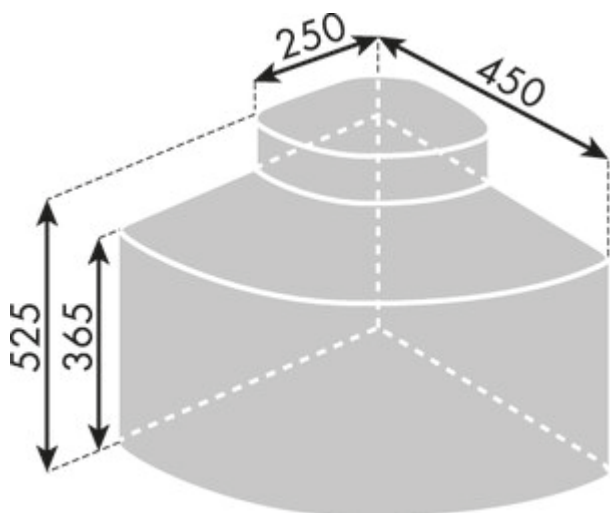

Cabbi® 3

Productnummer: 8013171

Configuratie: antraciet

Configuratie-opties

8013171 | antraciet

- ✓ Voor Zwenktechniek
- ✓ zwenktechniek
- ✓ 39 l
- afvalvolume 39 (1 x 18/1 x 9/1 x 12) liter
- techniek: zwenktechniek
- montage: kastbodemb-/wand

[meer info...](#)

Technische gegevens

Type artikel	Systeem voor afvalinzameling	Aantal containers	3
Kastbreedte	500 mm	Technologie openen	zwenktechniek
Monteren/bevestigen	kastbodemb kastwand	Type afvalverzamelaar	Voor Zwenktechniek
Materiaal container	kunststof	Totaal volume	39 l
Kleur totale dekking	antraciet	Volume/inhoud container 1	18 l
Materiaal Deckel	kunststof	Volume/inhoud container 2	9 l
Omslag	Ja	Volume/inhoud container 3	12 l
Type hoes	Volledig deksel	Volume/inhoud container	18/9/12