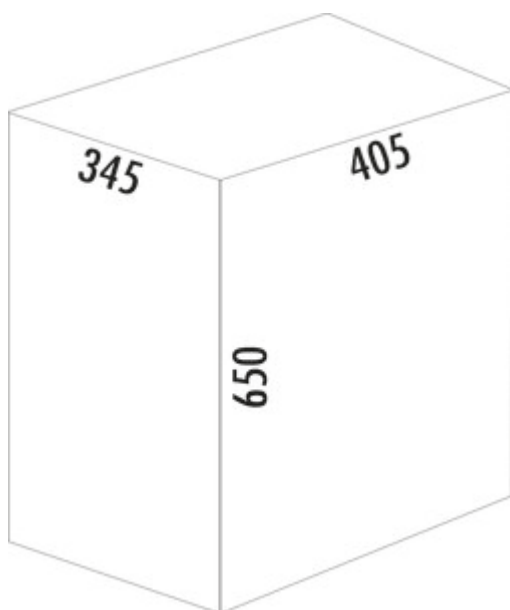

WESCO® Big Double Boy

Numéro de produit: 8011694

Configuration: rouge

Options de configuration

8011694 | rouge
8011695 | amande
8011696 | noir mat
8011697 | blanc mat
8011698 | graphite mat
8011699 | sable mat
8011795 | cool grey

- ✓ Poubelles indépendantes
- ✓ mécanisme de pédale
- ✓ 36 l
- capacité 36 (2 x 18) litres
- corps en tôle d'acier thermolaquée
- couvercle en acier inox
- insert en matière plastique
- pédale en acier inoxydable

[plus d'infos...](#)

Fiche technique

Type d'article	Poubelle indépendantes	Forme	angulaire
Marque	WESCO®	Aptitude au lave-vaisselle	Ne passe pas au lave-vaisselle
Largeur	405 mm	Hauteur de l'insert	588 mm
Autre	possibilité de fixation pour sacs poubelles	Largeur d'utilisation	190 mm
Matériau Deckel	acier inox	Utilisation en profondeur	235 mm
Couvercle	Oui	Matériau Insert	plastique
Type de couvercle(s)	Couvercle de fermeture	Volume/contenu du récipient	18/18
Nombre de récipients	2	Dimensions de la poubelle (Wesco.de)	650 x 405
Technique d'ouverture	mécanisme de pédale	Mécanisme de fermeture	Avec amortisseur
Type de construction Collecteur de déchets	Poubelles indépendantes	Material Korpus	tôle d'acier revêtue par poudrage
Volume total	36 l	Matériau de la marche	acier inox
Volume/contenu du récipient 1	18 l	Possibilité de blocage	en position ouverte
Volume/contenu du récipient 2	18 l	Ancienne no de Commande Wesco	381411-02