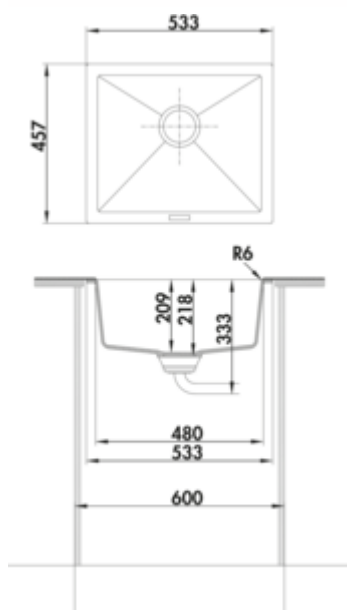

- ✓ Onderbouwbecken
- ✓ Composiet
- ✓ Excentrische set, verchroomd

Onderbouw-spoelunit. Composiet, Enkel bekken. 3½" zeefkorfventiel, draaiwaste-garnituur, verchroomd.

- geschikt voor werkbladdikten vanaf minimaal 15 mm
- **excenterboormaat Ø 35 mm**
- uitzaagafmeting ca. 468 x 390 mm
- ook bruikbaar in combinatie met warmwaterkranen (+/-100 °C)

### Technische gegevens

Type artikel	Spoelunit	Armatuur bank	Nee
Breed	533 mm	Aantal bekkens	1 Hoofdbekken
Materiaal	Composiet	Aantal overstroompunten	1
Installatievariant	Onderbouwbecken	Ventilart	3½" zeefkorfventiel
Breedte hoofdspoelbak	480 mm	Garnitur	Excentrische set, verchroomd
Hoogte hoofdspoelbak	209 mm	Kastbreedte	600 mm
Diepte hoofdspoelbak	392,8 mm	Garneer activering	Verchroomd roterend excentriek
Uitgesneden afmeting	ca. 468 x 390 mm	Binnenradius bekken (R)	10
Spoelstraal (R)	7	Boordiameter excentrisch	35 mm
Minimale dikte werkbladmateriaal	15 mm	Geschikt voor	ook bruikbaar in combinatie met warmwaterkranen (+/-100 °C)

Afmetingen installatie (PDF)