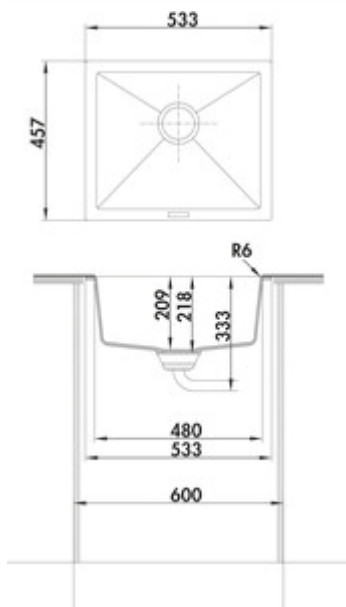

- ✓ Onderbouwbecken
- ✓ Composiet
- ✓ Excentrische set, verchroomd

Onderbouw-spoelunit. Composiet, Enkel bekken. 3½" zeefkorfventiel, draaiwaste-garnituur, verchroomd.

- geschikt voor werkbladdiktes vanaf minimaal 15 mm
- excenterboormaat Ø 35 mm
- uitzaagafmeting ca. 468 x 390 mm
- ook bruikbaar in combinatie met warmwaterkranen (+/-100 °C)

[meer info...](#)

Technische gegevens

Type artikel	spoelunit	Armatuur bank	Nee
Breed	533 mm	Aantal bekkens	1 Hoofdbekken
Materiaal	Composiet	Aantal overstroompunten	1
Installatievariant	Onderbouwbecken	Ventilart	3½" zeefkorfventiel
Breedte hoofdspoelbak	480 mm	Garnitur	Excentrische set, verchroomd
Hoogte hoofdspoelbak	209 mm	Kastbreedte	600 mm
Diepte hoofdspoelbak	392,8 mm	Garneer activering	Verchroomd roterend excentriek
Uitgesneden afmeting	ca. 468 x 390 mm	Binnenradius bekken (R)	10
Spoelstraal (R)	7	Boordiameter excentrisch	35 mm
Minimale dikte werkbladmateriaal	15 mm	Geschikt voor	ook bruikbaar in combinatie met warmwaterkranen (+/-100 °C)

Afmetingen installatie (PDF)