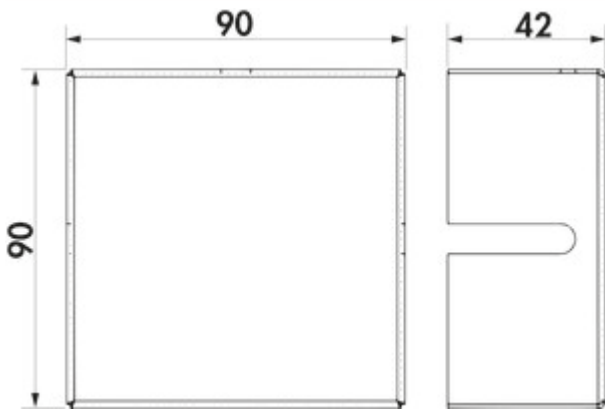

Easytrack Anschlussbox

Produktnummer: 7065081
 Konfiguration: schwarz

Konfigurationsoptionen
 7065081 | schwarz

Anschlussbox für Easytrack Stromschiene.
 — pulverbeschichtetes Stahlblech
 — Stromversorgung 100 oder 200 W
 — Deckenauslass 240 V auf 48 V
 — 42 x 90 x 90 mm (H x B x L)
 — kann als einseitige oder beidseitige Einspeisung (nur in Verbindung mit Flexlängsverbinder) genutzt werden

[weitere Infos...](#)

Technische Daten

Artikeltyp	Leuchte	Hinweis	kann als einseitige oder beidseitige Einspeisung (nur in Verbindung mit Flexlängsverbinder) genutzt werden
Höhe	42 mm	Zertifizierung	CE
Breite	90 mm	Ausgangsleistung	100 oder 200 W
Material	pulverbeschichtetes Stahlblech		

Zubehör

7065077	Easytrack Schiene, Leuchte, L 1000 mm, schwarz matt
7065078	Easytrack Schiene, Leuchte, L 1500 mm, schwarz matt
7065079	Easytrack Schiene, Leuchte, L 2000 mm, schwarz matt