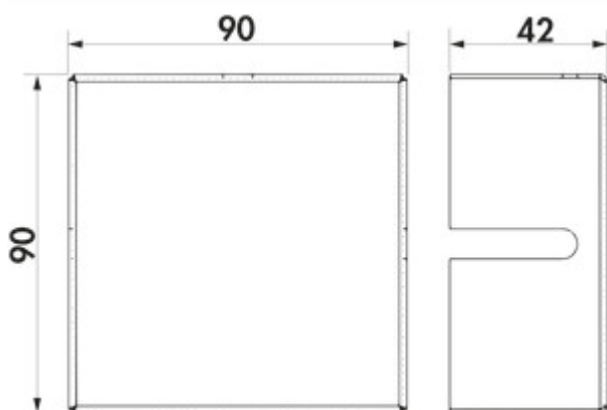

Easytrack Anschlussbox

Produktnummer: 7065081
 Konfiguration: schwarz

Konfigurationsoptionen
 7065081 | schwarz

Anschlussbox für Easytrack Stromschiene.
 — pulverbeschichtetes Stahlblech
 — Stromversorgung 100 oder 200 W
 — Deckenauslass 240 V auf 48 V
 — 42 x 90 x 90 mm (H x B x L)
 — kann als einseitige oder beidseitige Einspeisung (nur in Verbindung mit Flexlängsverbinder) genutzt werden

[weitere Infos...](#)

Technische Daten

Artikeltyp	Leuchte	Hinweis	kann als einseitige oder beidseitige Einspeisung (nur in Verbindung mit Flexlängsverbinder) genutzt werden
Breite	90 mm	Zertifizierung	CE
Material	pulverbeschichtetes Stahlblech	Ausgangsleistung	100 oder 200 W

Zubehör

7065077	Easytrack Schiene, Leuchte, L 1000 mm, schwarz matt
7065078	Easytrack Schiene, Leuchte, L 1500 mm, schwarz matt
7065079	Easytrack Schiene, Leuchte, L 2000 mm, schwarz matt