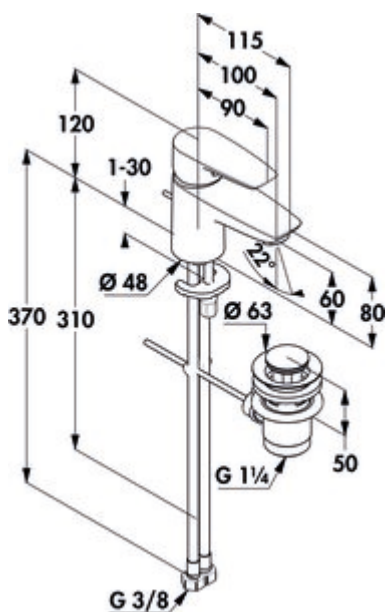

Kludi Pure & Solid Bad

Produktnummer: 5023101
 Konfiguration: chrom, Hochdruck

Konfigurationsoptionen

5023101 | chrom, Hochdruck

✓ Waschtischarmatur

✓ Hochdruck

Einhebelmischer. Mit Zugstangen-Ablaufgarnitur 1¼" und Keramikkartusche.

— Bohr-Ø 35 mm

[weitere Infos...](#)

Technische Daten

Artikeltyp	Waschtischarmatur	Kartusche mit keramischen Dichtscheiben	Ja
Marke	Kludi	Armaturenart	Einhebelmischer
Anzahl Griffe	1	Betriebsdruck	Hochdruck
Aufbauhöhe gesamt	120 mm	Breite	48 mm
Ausladung	100 mm	Garnitur	Mit Zugstangen-Ablaufgarnitur 1¼"
Auslaufhöhe	60 mm	Arbeitsplattenstärke	30 mm
Bedienungsart	Hebel	Hahnlochanzahl	1
Bohrdurchmesser	35 mm	Neigungswinkel Strahlregler	22 °
Griffposition	oben	Schlauchgewinde	3/8"
Hebellänge	90 mm	Max. Durchflussmenge bei 3 bar	5 l/min

Zubehör

5031005

Schmutzfilter Ecco 1, 3/8", chrom