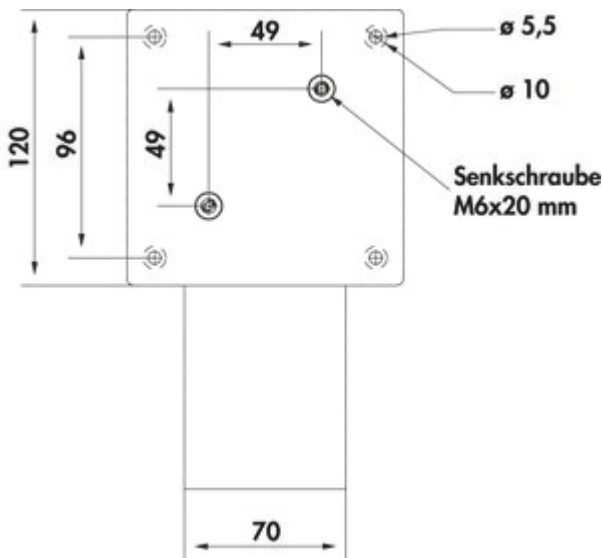

## Connero 1 schräg

Produktnummer: 3021194  
 Konfiguration: schwarz matt, H 170 mm

**Konfigurationsoptionen**  
 3021194 | schwarz matt, H 170 mm

- ✓ Konsole
- ✓ quadratisch
- ✓ schräg

Konsole. Mit Befestigungsplatte.

- schräg
- Aluminiumprofil 70 x 70 mm
- max. Tragkraft pro Paar von ca. 60 kg bei gleichmäßig verteilter Last, bei einem max. Abstand der Konsolen von 900 mm und einem max. Überstand der Platten von 250 mm

### Technische Daten

Artikeltyp	Konsole
Höhe	170 mm
Breite	70 mm
Eigenschaften	nicht kürzbar
Form	quadratisch

Tragkraft	max. Tragkraft pro Paar von ca. 60 kg bei gleichmäßig verteilter Last, bei einem max. Abstand der Konsolen von 900 mm und einem max. Überstand der Platten von 250 mm
Ausführung Stützelement	schräg
mit Befestigungsplatte	Ja
Maße Profil	70 x 70 mm

Maßskizze (PDF)

Kundenzeichnung		Maßstab 1:2		Menge 1	
Name des Kunden		Name des Herstellers		Menge	
Adresse des Kunden		Adresse des Herstellers		Menge	
Telefon		Telefon		Menge	
Fax		Fax		Menge	
E-Mail		E-Mail		Menge	
Webseite		Webseite		Menge	
Material		Material		Menge	
Farbe		Farbe		Menge	
Beschreibung		Beschreibung		Menge	
Zeichnungsnummer		Zeichnungsnummer		Menge	
Datei		Datei		Menge	
Datum		Datum		Menge	
Gezeichnet		Gezeichnet		Menge	
Geprüft		Geprüft		Menge	
Freigegeben		Freigegeben		Menge	
Naber		Naber		Menge	
Konsolen		Konsolen		Menge	
Comerco H170		Comerco H170		Menge	
Schwarzeisenblech		Schwarzeisenblech		Menge	