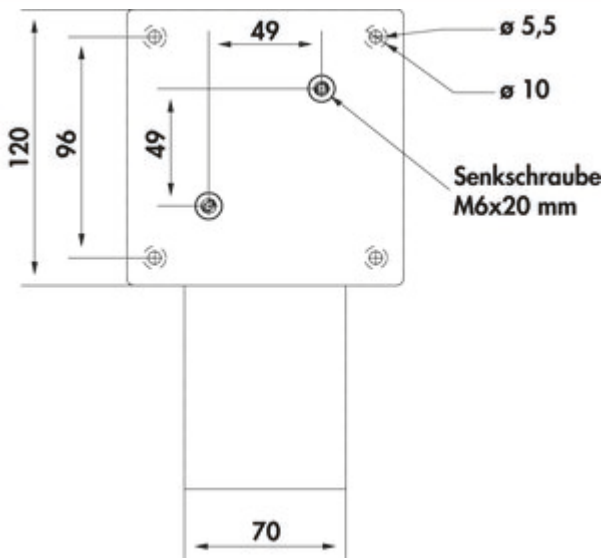

Connero 1 schräg

Produktnummer: 3021194
 Konfiguration: schwarz matt, H 170 mm

Konfigurationsoptionen
 3021194 | schwarz matt, H 170 mm

- ✓ Konsole
- ✓ quadratisch
- ✓ schräg

Konsole. Mit Befestigungsplatte.

- schräg
- Aluminiumprofil 70 x 70 mm
- max. Tragkraft pro Paar von ca. 60 kg bei gleichmäßig verteilter Last, bei einem max. Abstand der Konsolen von 900 mm und einem max. Überstand der Platten von 250 mm

[weitere Infos...](#)

Technische Daten

Artikeltyp	Konsole	Tragkraft	max. Tragkraft pro Paar von ca. 60 kg bei gleichmäßig verteilter Last, bei einem max. Abstand der Konsolen von 900 mm und einem max. Überstand der Platten von 250 mm
Garantie	2 Jahre Naber Garantie (außer auf Verschleißteile), es gelten die allgemeinen Garantiebedingungen der Naber GmbH	Ausführung Stützelement	schräg
Breite	70 mm	mit Befestigungsplatte	Ja
Eigenschaften	nicht kürzbar	Maße Profil	70 x 70 mm
Form	quadratisch		