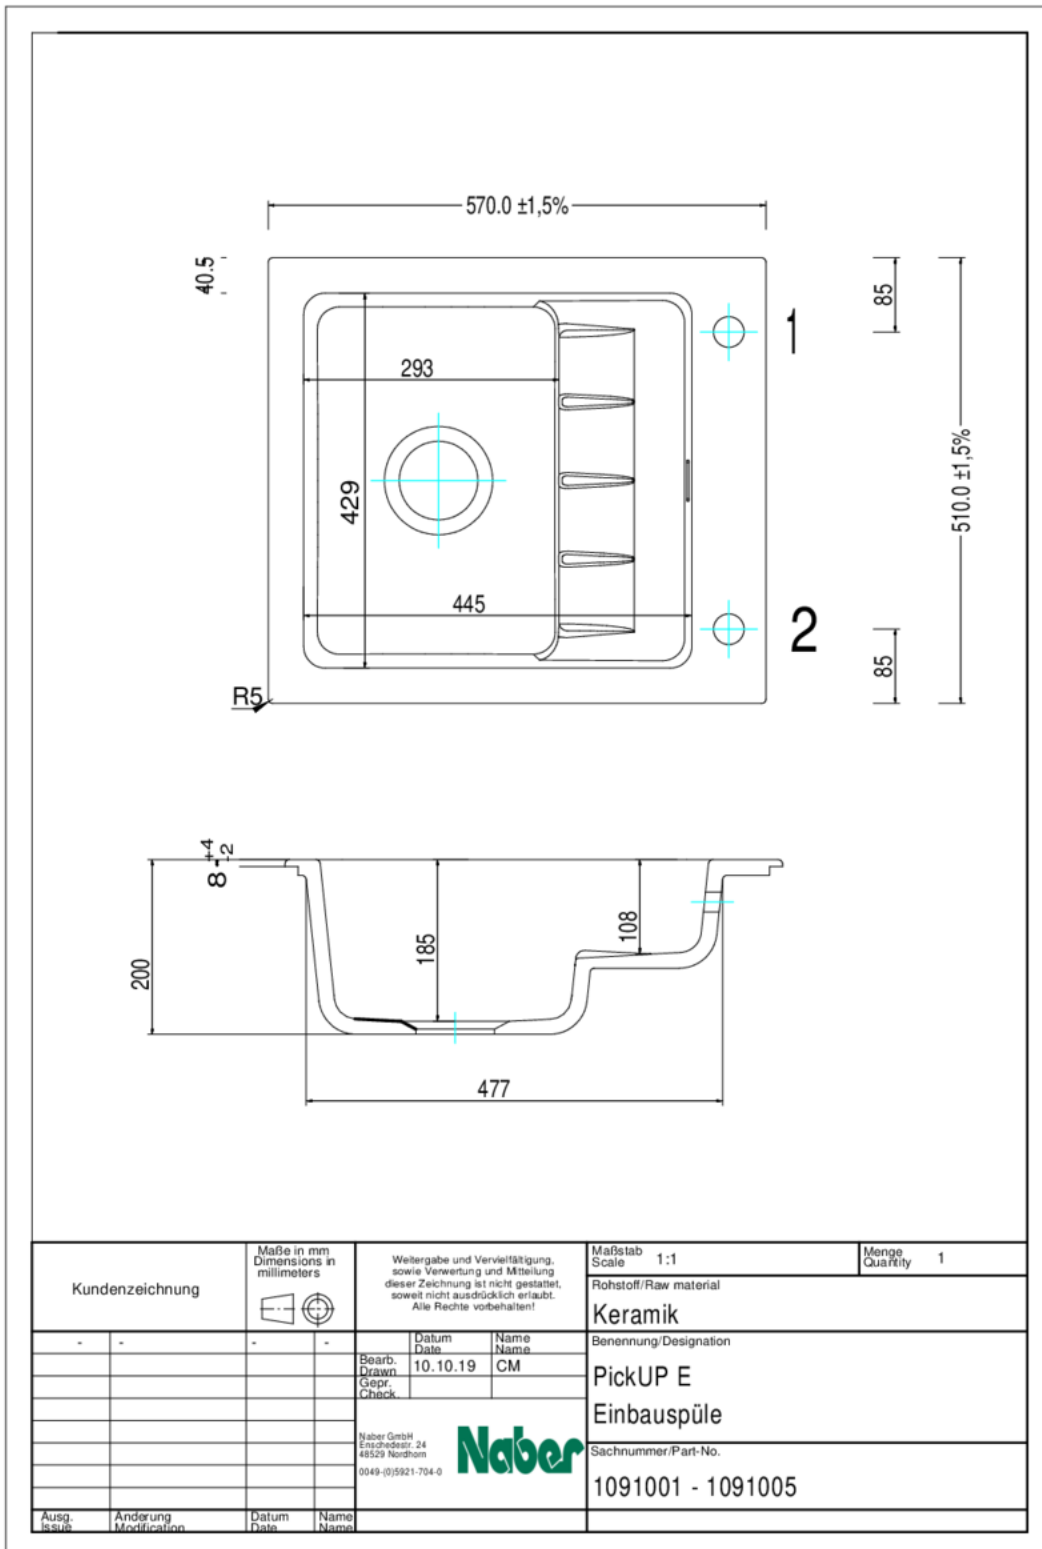

1091005 | mat blanc

- ✓ Evier encastrable
- ✓ céramique
- ✓ Garniture excentrique, chromée

Évier encastrable. Céramique, bac individuel avec un deuxième niveau, réversible, soupape à tamis 3½" avec robinetterie premium à excentrique rotatif chromée, forage du trou 1+2 déjà foré.

— adapté pour plans de travail d'une épaisseur à partir de 30 mm

— dimensions de découpe env. 540 x 480 mm, R 5 mm

Design by Hans Winkler Design, Grafenau.

[plus d'infos...](#)

Fiche technique

Type d'article	Evier	Remarque	nous conseillons d'utiliser une robinetterie avec un écoulement extractible ou une douchette
Largeur	570 mm	Surface/revêtement	mat
Matériau	céramique	Excentrique	Garniture excentrique, chromée
Designer	Design by Hans Winkler Design, Grafenau.	Largeur de l'armoire	600 mm
Ventilart	soupape à tamis 3½"	Dimension de découpe	env. 540 x 480 mm, R 5 mm
Débordement	Trop-plein dans le bassin principal		

Recommandations

5011252	Arco 2, Robinetterie d'évier, chrome, haute pression
---------	------------------------------------------------------

Croquis coté (PDF)

Dimensions de montage (PDF)