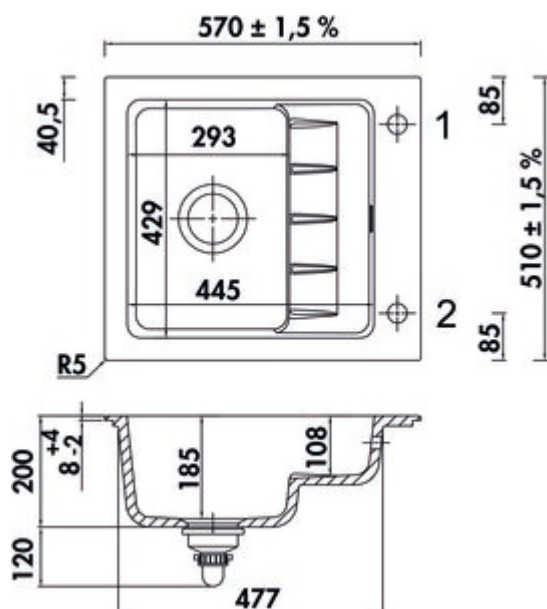

1091005 | mat blanc

- ✓ Evier encastrable
- ✓ céramique
- ✓ Garniture excentrique, chromée

Évier encastrable. Céramique, bac individuel avec un deuxième niveau, réversible, soupape à tamis 3½" avec robinetterie premium à excentrique rotatif chromée, forage du trou 1+2 déjà foré.

— adapté pour plans de travail d'une épaisseur à partir de 30 mm

— dimensions de découpe env. 540 x 480 mm, R 5 mm

Design by Hans Winkler Design, Grafenau.

[plus d'infos...](#)

Fiche technique

Type d'article	Evier	Remarque	nous conseillons d'utiliser une robinetterie avec un écoulement extractible ou une douchette
Largeur	570 mm	Surface/revêtement	mat
Matériau	céramique	Excentrique	Garniture excentrique, chromée
Designer	Design by Hans Winkler Design, Grafenau.	Largeur de l'armoire	600 mm
Ventilart	soupape à tamis 3½"	Dimension de découpe	env. 540 x 480 mm, R 5 mm
Débordement	Trop-plein dans le bassin principal		

Recommandations

5011252	Arco 2, Robinetterie d'évier, chrome, haute pression
---------	------------------------------------------------------

Croquis coté (PDF)

Dimensions de montage (PDF)