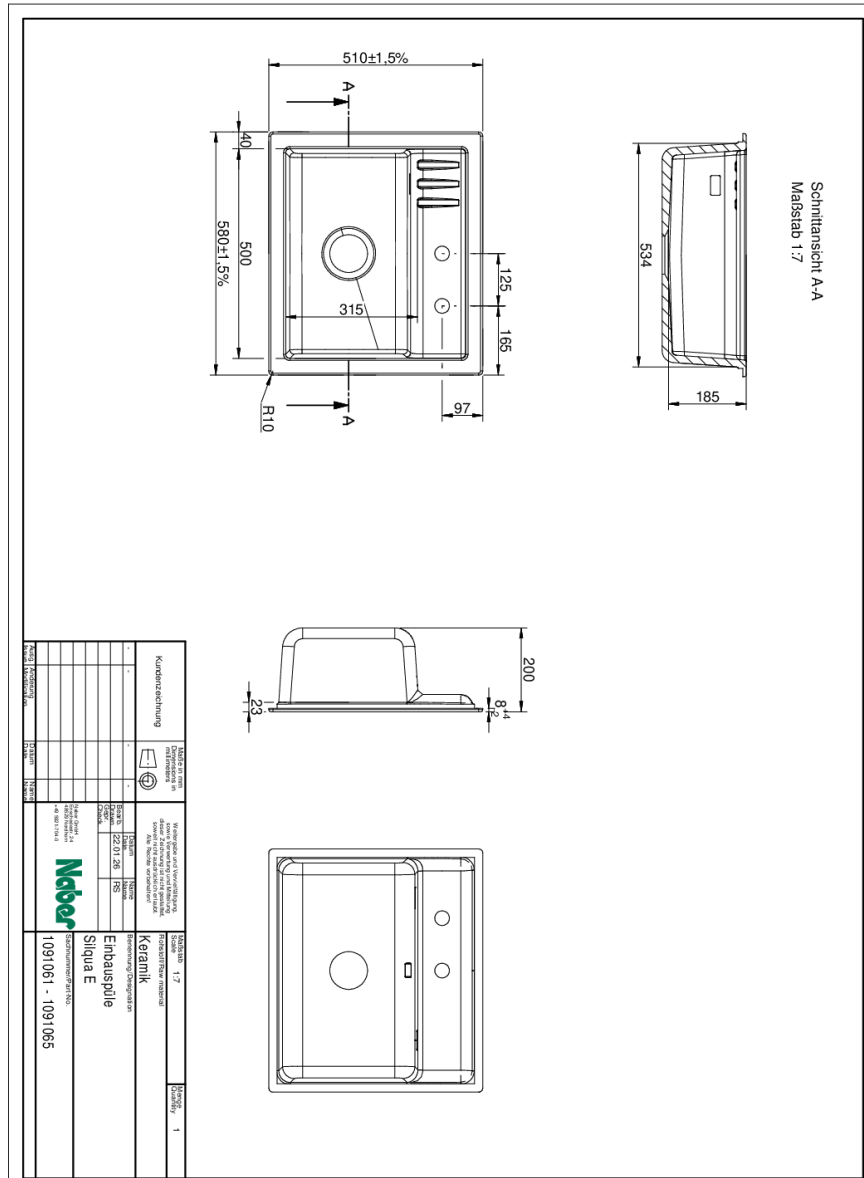

1091065 | blanc mat

- ✓ Evier encastrable
- ✓ céramique
- ✓ Garniture excentrique, chromée

Évier encastrable. Céramique, bac individuel avec surface d'égouttement, soupape à tamis 3½" avec robinetterie premium à excentrique rotatif chromée, forage du trou 1 + 2 déjà foré.

— adapté pour plans de travail d'une épaisseur à partir de 30 mm

— dimensions de découpe env. 550 x 480 mm, R 5 mm

Design by Hans Winkler Design, Grafenau.

Fiche technique

[plus d'infos...](#)

Type d'article	Evier	Ventilart	soupape à tamis 3½"
Hauteur	200 mm	Débordement	Trop-plein dans le bassin principal
Largeur	550 mm	Excentrique	Garniture excentrique, chromée
Matériau	céramique	Largeur de l'armoire	600 mm
Designer	Design by Hans Winkler Design, Grafenau.	Dimension de découpe	550 x 480 mm

Croquis coté (PDF)

Dimensions de montage (PDF)