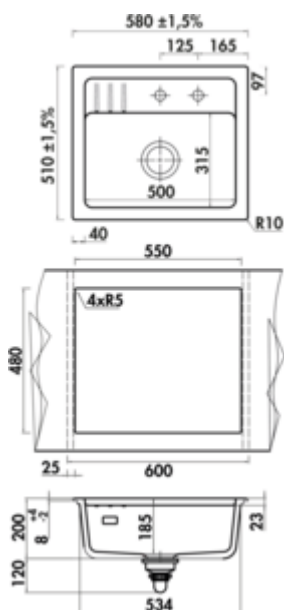

1091065 | blanc mat

- ✓ Evier encastrable
- ✓ céramique
- ✓ Garniture excentrique, chromée

Évier encastrable. Céramique, bac individuel avec surface d'égouttement, soupape à tamis 3½" avec robinetterie premium à excentrique rotatif chromée, forage du trou 1 + 2 déjà foré.

— adapté pour plans de travail d'une épaisseur à partir de 30 mm

— dimensions de découpe env. 550 x 480 mm, R 5 mm

Design by Hans Winkler Design, Grafenau.

Fiche technique

[plus d'infos...](#)

Type d'article	Evier	Ventilart	soupape à tamis 3½"
Hauteur	200 mm	Débordement	Trop-plein dans le bassin principal
Largeur	550 mm	Excentrique	Garniture excentrique, chromée
Matériau	céramique	Largeur de l'armoire	600 mm
Designer	Design by Hans Winkler Design, Grafenau.	Dimension de découpe	550 x 480 mm

Croquis coté (PDF)

Dimensions de montage (PDF)