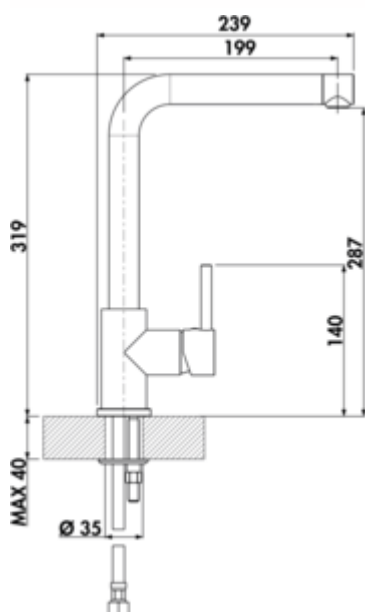

LINEA Gramix 1 Hochdruck-Armatur

Produktnummer: 1100406

Konfiguration: granit concrete

Konfigurationsoptionen

1100401 | granit nero
 1100402 | granit espresso
 1100403 | granit metallico
 1100405 | granit magnolia
 1100406 | granit concrete
 1100407 | granit lava
 1100408 | granit nero assoluto

- ✓ Spültischarmatur
- ✓ Hochdruck
- ✓ mit schwenkbarem Auslauf

Einhebelmischer. Mit schwenkbarem Auslauf, seitlichem Hebel, Keramikkartusche und Laminarstrahlregler.

- Schwenkbereich 360°
- Bohr-Ø 35 mm

BELGAQUA

weitere Infos...

Technische Daten

Artikeltyp	Spültischarmatur	Griffposition	seitlicher Hebel
Marke	LINEA	Kartusche mit keramischen Dichtscheiben	Ja
Höhe	319 mm	Schwenkbereich Auslauf	360°
Anzahl Griffe	1	Strahlart	Laminarstrahl
Aufbauhöhe gesamt	319 mm	Armaturenart	Einhebelmischer
Ausladung	199 mm	Betriebsdruck	Hochdruck
Auslauf	mit schwenkbarem Auslauf	Material	Messing
Auslaufhöhe	287 mm	Arbeitsplattenstärke	40 mm
Bedienungsart	Hebel	Hahnlochanzahl	1
Bohrdurchmesser	35 mm	Mindestabstand Wand zu Mitte Hahnlochbohrung	0 mm