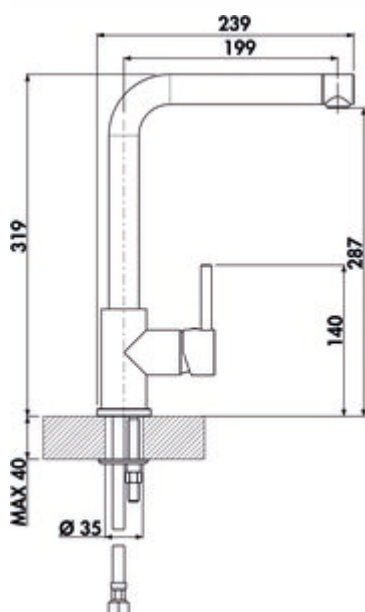

LINEA Gramix 1 Hochdruck-Armatur

Produktnummer: 1100406

Konfiguration: granit concrete

Konfigurationsoptionen

1100401 | granit nero
 1100402 | granit espresso
 1100403 | granit metallico
 1100405 | granit magnolia
 1100406 | granit concrete
 1100407 | granit lava
 1100408 | granit nero assoluto

- ✓ Spültischarmatur
- ✓ Hochdruck
- ✓ mit schwenkbarem Auslauf

Einhebelmischer.

Mit schwenkbarem Auslauf, seitlichem Hebel, Keramikkartusche und Laminarstrahlregler. — Schwenkbereich 360°

— Bohr-Ø 35 mm

BELGAQUA

[weitere Infos...](#)

Technische Daten

Artikeltyp	Spültischarmatur	Kartusche mit keramischen Dichtscheiben	Ja
Marke	LINEA	Schwenkbereich Auslauf	360°
Anzahl Griffe	1	Strahlart	Laminarstrahl
Aufbauhöhe gesamt	319 mm	Armaturenart	Einhebelmischer
Ausladung	199 mm	Betriebsdruck	Hochdruck
Auslauf	mit schwenkbarem Auslauf	Material	Messing
Auslaufhöhe	287 mm	Arbeitsplattenstärke	40 mm
Bedienungsart	Hebel	Hahnlochanzahl	1
Bohrdurchmesser	35 mm	federgeführte Schlauchbrause	Nein
Griffposition	rechts	Mindestabstand Wand zu Mitte Hahnlochbohrung	0 mm